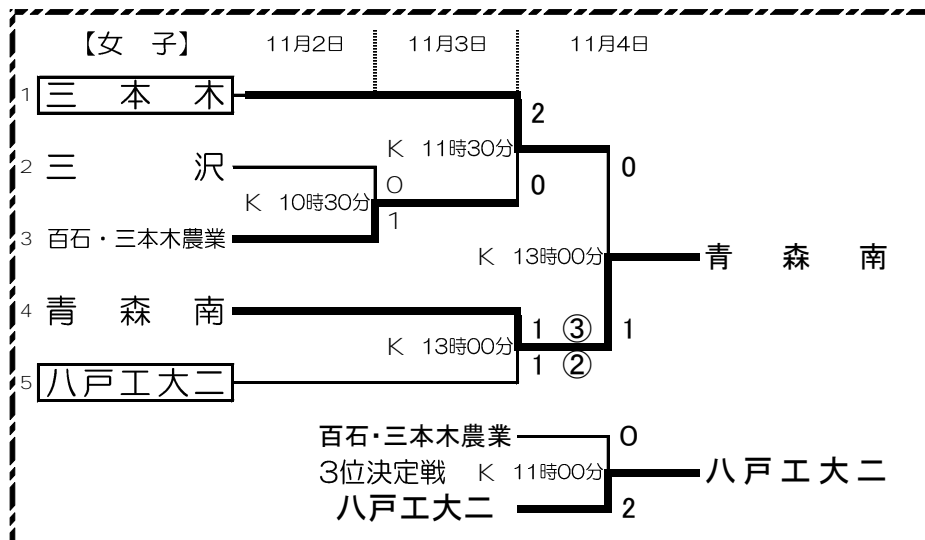

平成30年度 第55回青森県高等学校サッカー新人県大会

試合会場 A: ダイハツスタジアム B: 八戸市多賀多目的運動場人工芝球技場 C: 南郷陸上競技場
 D: 南部山健康多目的広場 E: 新井田運動公園多目的広場A F: 新井田運動公園多目的広場B
 G: 八戸高校サッカー場 H: 八戸水産高校サッカー場 I: 八戸工業大学第一高校サッカー場
 J: 八戸工業大学第二高校サッカー場 K: 五戸町ひばり野公園サッカー場

試合時間 11月2日(金) 1回戦 16試合 ① 10時00分 ② 11時30分 ③ 13時00分
 【男子】 11月3日(土) 2回戦 8試合 ① 10時00分 ② 11時30分 ③ 13時00分
 11月4日(日) 準々決勝・準決勝 ① 9時00分 ② 10時30分 ③ 12時30分 ④ 14時00分
 11月5日(月) 3位決定戦・決勝 3位決定戦 11時00分 決勝戦 13時00分

試合時間 【女子】
 11月2日(1回戦)
 ① 10時30分 ② 13時00分
 11月3日(準決勝)
 ① 11時30分 ② 13時00分
 11月4日(3位決定戦・決勝)
 3位決定戦 11時00分
 決勝戦 13時00分