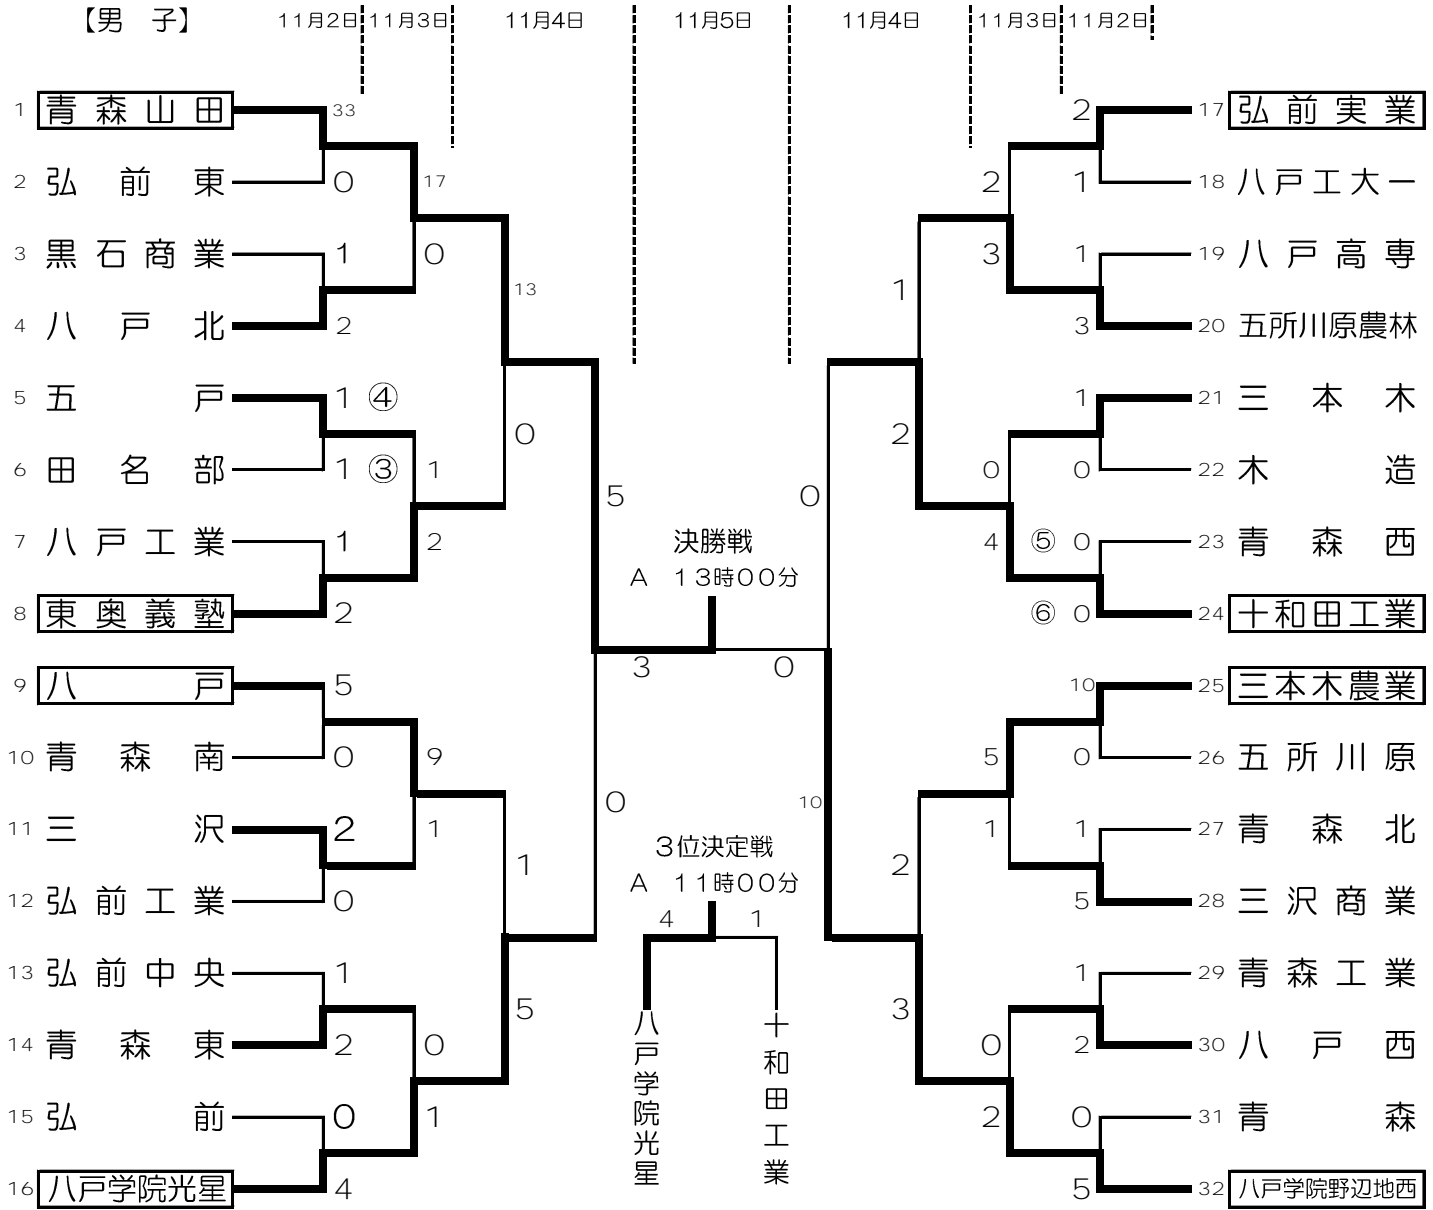

平成30年度 第55回青森県高等学校サッカー新人県大会

試合会場 A: ダイハツスタジアム B: 八戸市多賀多目的運動場人工芝球技場 C: 南郷陸上競技場
 D: 南部山健康多目的広場 E: 新井田運動公園多目的広場A F: 新井田運動公園多目的広場B
 G: 八戸高校サッカー場 H: 八戸水産高校サッカー場 I: 八戸工業大学第一高校サッカー場
 J: 八戸工業大学第二高校サッカー場 K: 五戸町ひばり野公園サッカー場

試合時間 11月2日(金) 1回戦 16試合 ① 10時00分 ② 11時30分 ③ 13時00分
 【男子】 11月3日(土) 2回戦 8試合 ① 10時00分 ② 11時30分 ③ 13時00分
 11月4日(日) 準々決勝・準決勝 ① 9時00分 ② 10時30分 ③ 12時30分 ④ 14時00分
 11月5日(月) 3位決定戦・決勝 3位決定戦 11時00分 決勝戦 13時00分

試合時間 【女子】
 11月2日(1回戦)
 ① 10時30分 ② 13時00分
 11月3日(準決勝)
 ① 11時30分 ② 13時00分
 11月4日(3位決定戦・決勝)
 3位決定戦 11時00分
 決勝戦 13時00分