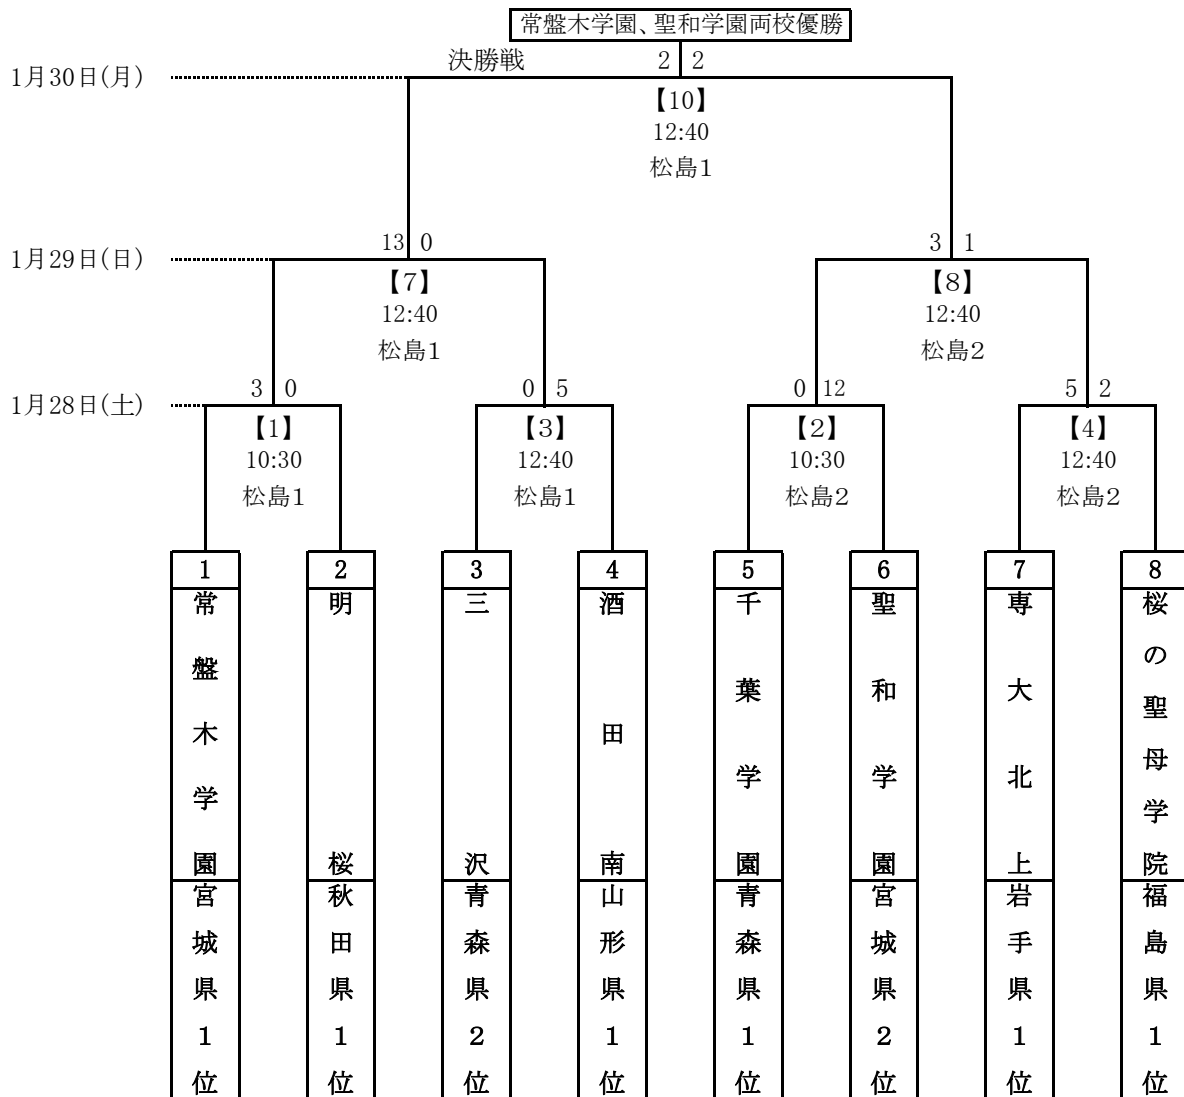

# 第16回東北高等学校新人サッカー選手権大会【結果】

大会期日：平成29年1月28日(土)～30日(月)

試合会場：相馬光陽天然芝A、B

【福島県相馬市光陽3丁目3-1】

# 平成28年度 第6回東北高等学校新人サッカー選手権大会(女子)【結果】

大会期日：平成29年1月28日(土)～30日(月)

試合会場：松島1…松島フットボールセンター pitch-1

松島2…松島フットボールセンター pitch-2

# 第16回東北高等学校新人サッカー選手権大会(男子)【組み合わせ】

大会期日：平成29年1月28日(土)～30日(月)

試合会場：光陽B、C → 相馬光陽天然芝B、C【福島県相馬市光陽3丁目3-1】

光陽D、E → 相馬光陽人工芝D、E【福島県相馬市光陽3丁目3-1】