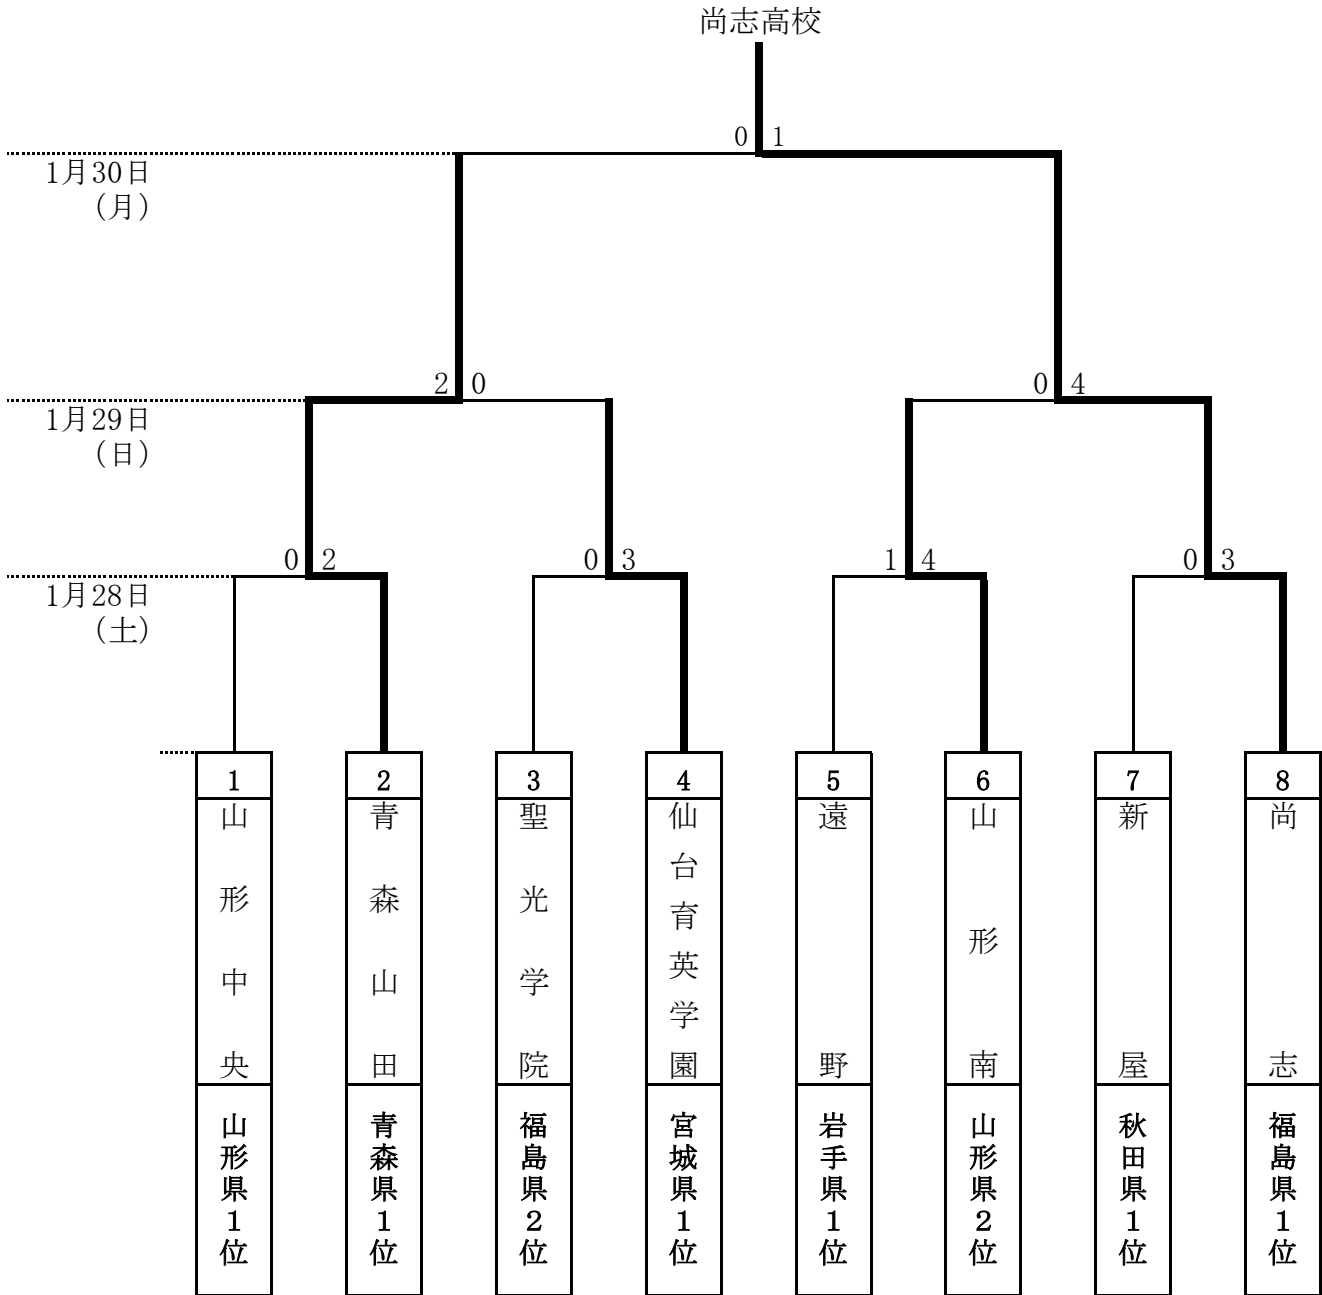

# 第16回東北高等学校新人サッカー選手権大会【結果】

大会期日：平成29年1月28日(土)～30日(月)

試合会場：相馬光陽天然芝A、B

【福島県相馬市光陽3丁目3-1】

# 平成28年度 第6回東北高等学校新人サッカー選手権大会(女子)【結果】

大会期日：平成29年1月28日(土)～30日(月)

試合会場：松島1…松島フットボールセンター pitch-1

松島2…松島フットボールセンター pitch-2

# 第16回東北高等学校新人サッカー選手権大会(男子)【組み合わせ】

大会期日：平成29年1月28日(土)～30日(月)

試合会場：光陽B、C → 相馬光陽天然芝B、C【福島県相馬市光陽3丁目3-1】

光陽D、E → 相馬光陽人工芝D、E【福島県相馬市光陽3丁目3-1】