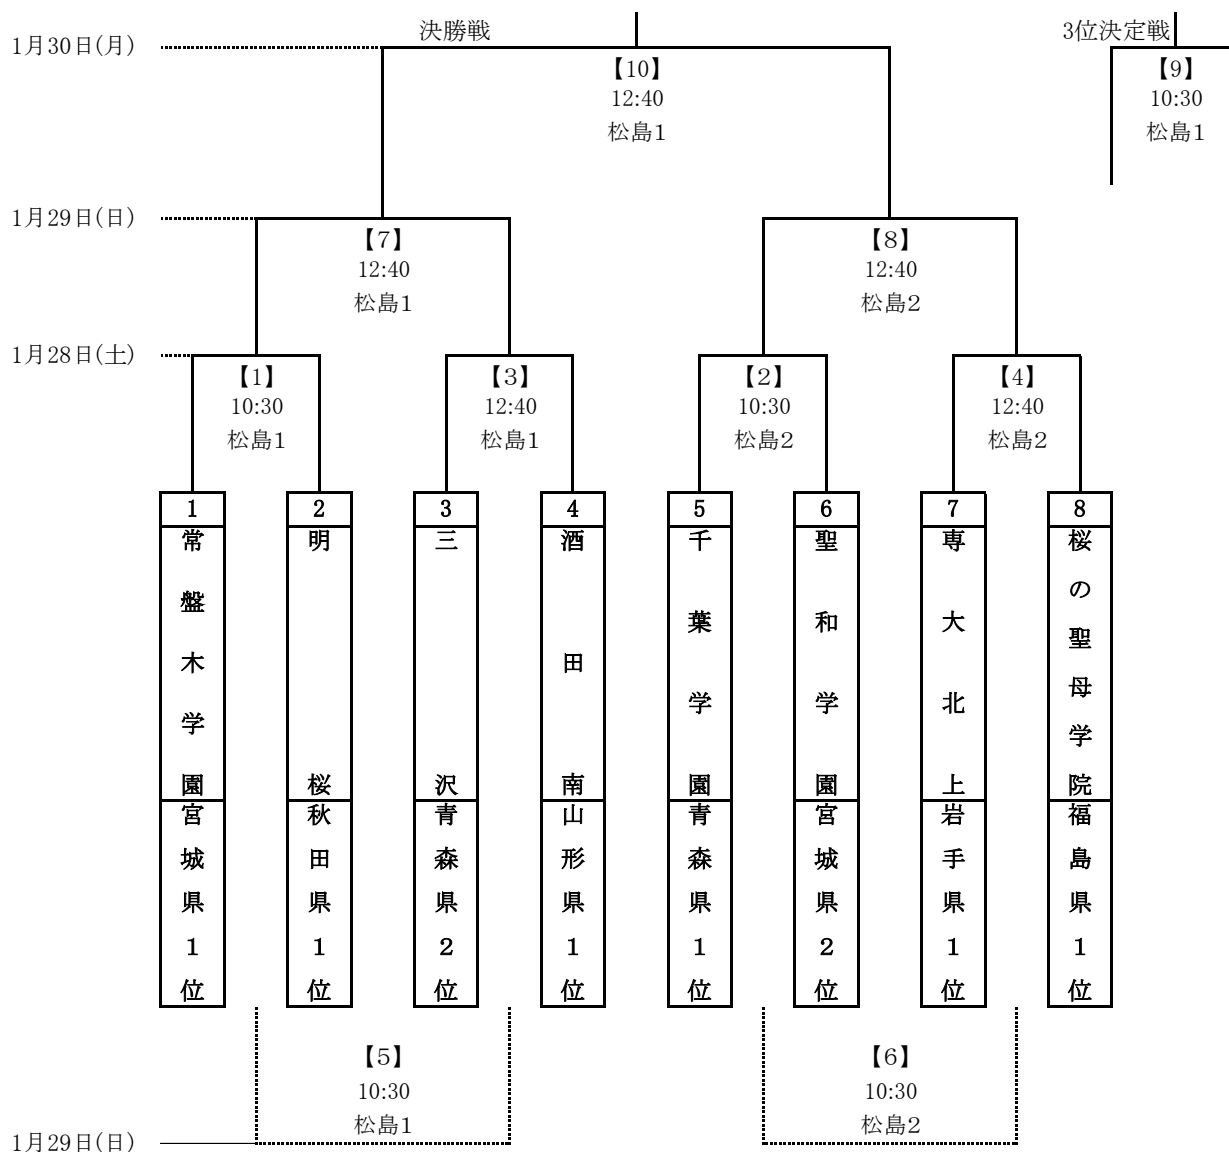

平成28年度 第6回東北高等学校新人サッカー選手権大会(女子)【組み合わせ】

大会期日：平成29年1月28日(土)～30日(月)
試合会場：松島1…松島フットボールセンター pitch-1
松島2…松島フットボールセンター pitch-2

試合日程		松島フットボールセンター pitch-1				松島フットボールセンター pitch-2			
		No.	チーム名	スコア	チーム名	No.	チーム名	スコア	チーム名
1/28(土)	10:30	【1】	常盤木学園	—	明桜	【2】	千葉学園	—	聖和学園
	12:40	【3】	三沢	—	酒田南	【4】	専大北上	—	桜の聖母学院
1/29(日)	10:30	【5】	【1】の敗者	—	【3】の敗者	【6】	【2】の敗者	—	【4】の敗者
	12:40	【7】	【1】の勝者	—	【3】の勝者	【8】	【2】の勝者	—	【4】の勝者
1/30(月)	10:30	【9】	【7】の敗者	—	【8】の敗者				
	12:40	【10】	【7】の勝者	—	【8】の勝者