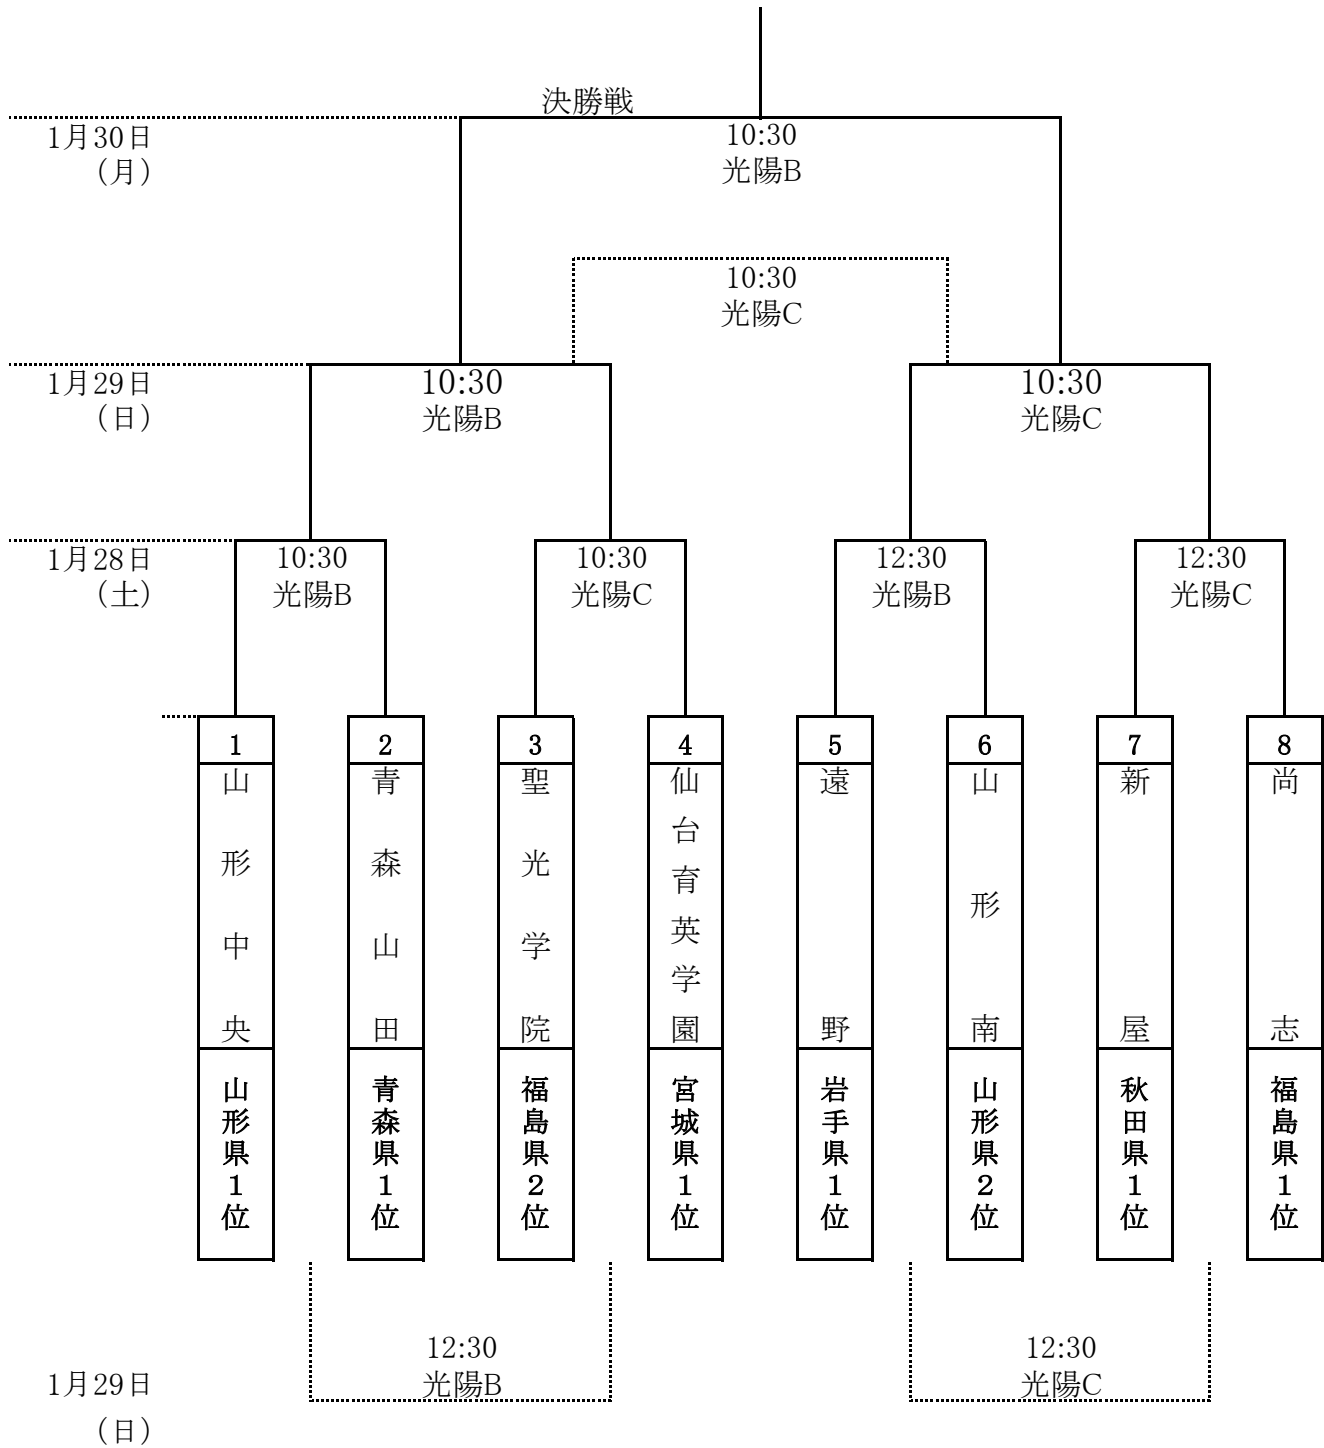

# 第16回東北高等学校新人サッカー選手権大会【結果】

大会期日：平成29年1月28日(土)～30日(月)

試合会場：相馬光陽天然芝A、B

【福島県相馬市光陽3丁目3-1】

# 平成28年度 第6回東北高等学校新人サッカー選手権大会(女子)【結果】

大会期日：平成29年1月28日(土)～30日(月)

試合会場：松島1…松島フットボールセンター pitch-1

松島2…松島フットボールセンター pitch-2

# 第16回東北高等学校新人サッカー選手権大会(男子)【組み合わせ】

大会期日：平成29年1月28日(土)～30日(月)

試合会場：光陽B、C → 相馬光陽天然芝B、C【福島県相馬市光陽3丁目3-1】

光陽D、E → 相馬光陽人工芝D、E【福島県相馬市光陽3丁目3-1】