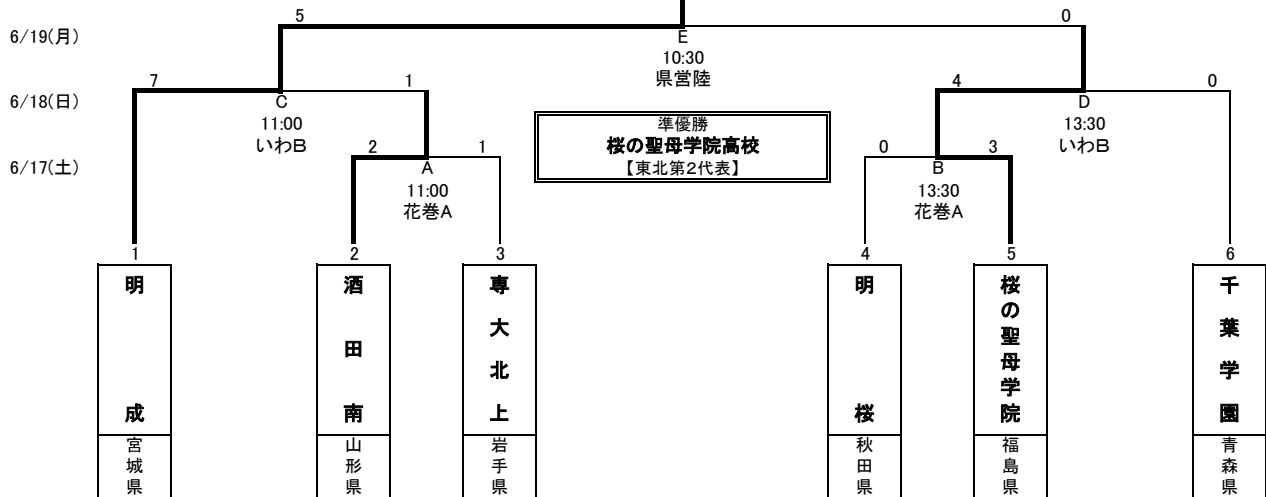

第59回東北高等学校サッカー選手権大会 兼 平成29年度全国高等学校総合体育大会サッカー競技東北地域予選

【女子】 期日：平成29年6月17日(土)～19日(月)

会場： 岩手県営運動公園陸上競技場(県営陸)

いわぎんスタジアムB(いわB)

花巻スポーツキャンプむらA(花巻A)

優勝
明成高校(宮城県)

【東北第1代表】

期日	開始時間	試合会場						
		岩手県営運動公園陸上競技場	岩手県営運動公園サッカーラグビー場第1グラウンド	いわぎんスタジアムA	いわぎんスタジアムB	盛岡市立つなぎ多目的運動場	岩手県フットボールセンター	花巻スポーツキャンプむらA
6/16(金)	11:00	【1】	【2】			【3】	【4】	
	13:30	【8】	【7】			【6】	【5】	
6/17(土)	11:00	【9】					【10】	A
	13:30	【12】					【11】	B
6/18(日)	11:00			【13】	C			
	13:30			【14】	D			
6/19(月)	10:30	E						
	13:00	【15】						