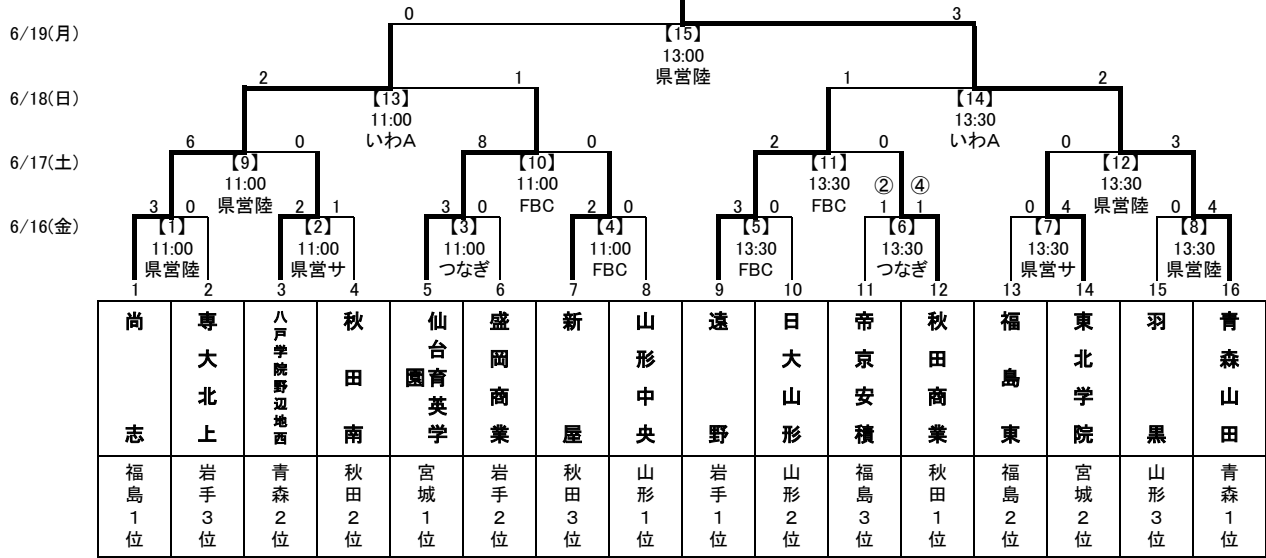

第59回東北高等学校サッカー選手権大会兼河北新報旗争奪サッカー選手権大会

【男子】 期日：平成29年6月16日(金)～19日(月)

会場： 岩手県営運動公園陸上競技場(県営陸)

いわぎんスタジアムA(いわA)

岩手県営運動公園サッカーラグビー場第1グラウンド(県営サ)

盛岡市立つなぎ多目的運動場(つなぎ)

岩手県フットボールセンター(FBC)

青森山田高校

第59回東北高等学校サッカー選手権大会 兼 平成29年度全国高等学校総合体育大会サッカー競技東北地域予選

【女子】 期日：平成29年6月17日(土)～19日(月)

会場： 岩手県営運動公園陸上競技場(県営陸)

いわぎんスタジアムB(いわB)

花巻スポーツキャンプむらA(花巻A)

優勝
明成高校(宮城県)

【東北第1代表】

期日	開始時間	試合会場						
		岩手県営運動公園陸上競技場	岩手県営運動公園サッカーラグビー場第1グラウンド	いわぎんスタジアムA	いわぎんスタジアムB	盛岡市立つなぎ多目的運動場	岩手県フットボールセンター	花巻スポーツキャンプむらA
6/16(金)	11:00	【1】	【2】			【3】	【4】	
	13:30	【8】	【7】			【6】	【5】	
6/17(土)	11:00	【9】					【10】	A
	13:30	【12】					【11】	B
6/18(日)	11:00			【13】	C			
	13:30			【14】	D			
6/19(月)	10:30	E						
	13:00	【15】						