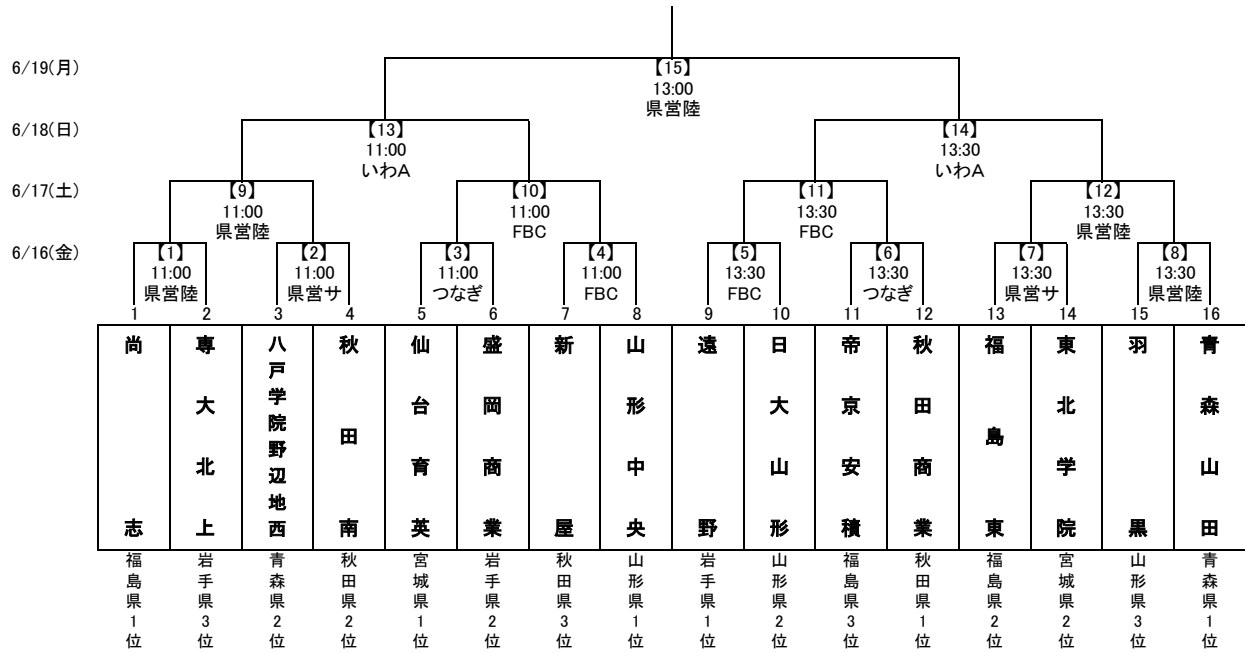

# 第59回東北高等学校サッカー選手権大会兼河北新報旗争奪サッカー選手権大会

【男子】 期日：平成29年6月16日(金)～19日(月)

会場：岩手県営運動公園陸上競技場(県営陸)  
 いわぎんスタジアムA(いわA)  
 岩手県営運動公園サッカーラグビー場第1グラウンド(県営サ)  
 つなぎ多目的運動場(つなぎ)  
 岩手県フットボールセンター(FBC)

## 第59回東北高等学校サッカー選手権大会 兼 平成29年度全国高等学校総合体育大会サッカー競技東北地域予選

【女子】 期日：平成29年6月17日(土)～19日(月)

会場：岩手県営運動公園陸上競技場(県営陸)  
 いわぎんスタジアムB(いわB)  
 花巻スポーツキャンプむらA(花巻A)

期日	開始時間	試合会場						
		岩手県営運動公園陸上競技場	岩手県営運動公園サッカーラグビー場第1グラウンド	いわぎんスタジアムA	いわぎんスタジアムB	つなぎ多目的運動場	岩手県フットボールセンター	花巻スポーツキャンプむらA
6/16(金)	11:00	【1】	【2】			【3】	【4】	
	13:30	【8】	【7】			【6】	【5】	
6/17(土)	11:00	【9】					【10】	A
	13:30	【12】					【11】	B
6/18(日)	11:00			【13】	C			
	13:30			【14】	D			
6/19(月)	10:30	E						
	13:00	【15】						