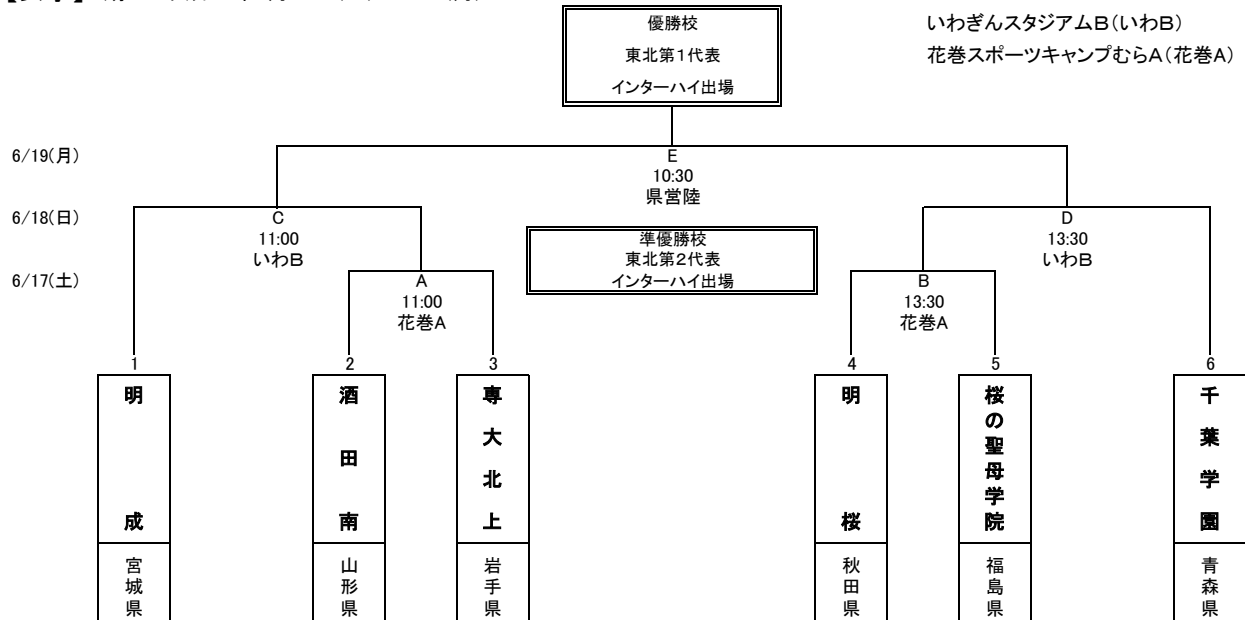

# 第59回東北高等学校サッカー選手権大会兼河北新報旗争奪サッカー選手権大会

【男子】 期日：平成29年6月16日(金)～19日(月)

会場：岩手県営運動公園陸上競技場(県営陸)  
 いわぎんスタジアムA(いわA)  
 岩手県営運動公園サッカーラグビー場第1グラウンド(県営サ)  
 つなぎ多目的運動場(つなぎ)  
 岩手県フットボールセンター(FBC)

## 第59回東北高等学校サッカー選手権大会 兼 平成29年度全国高等学校総合体育大会サッカー競技東北地域予選

【女子】 期日：平成29年6月17日(土)～19日(月)

会場：岩手県営運動公園陸上競技場(県営陸)  
 いわぎんスタジアムB(いわB)  
 花巻スポーツキャンプむらA(花巻A)

期日	開始時間	試合会場						
		岩手県営運動公園陸上競技場	岩手県営運動公園サッカーラグビー場第1グラウンド	いわぎんスタジアムA	いわぎんスタジアムB	つなぎ多目的運動場	岩手県フットボールセンター	花巻スポーツキャンプむらA
6/16(金)	11:00	【1】	【2】			【3】	【4】	
	13:30	【8】	【7】			【6】	【5】	
6/17(土)	11:00	【9】					【10】	A
	13:30	【12】					【11】	B
6/18(日)	11:00			【13】	C			
	13:30			【14】	D			
6/19(月)	10:30	E						
	13:00	【15】						