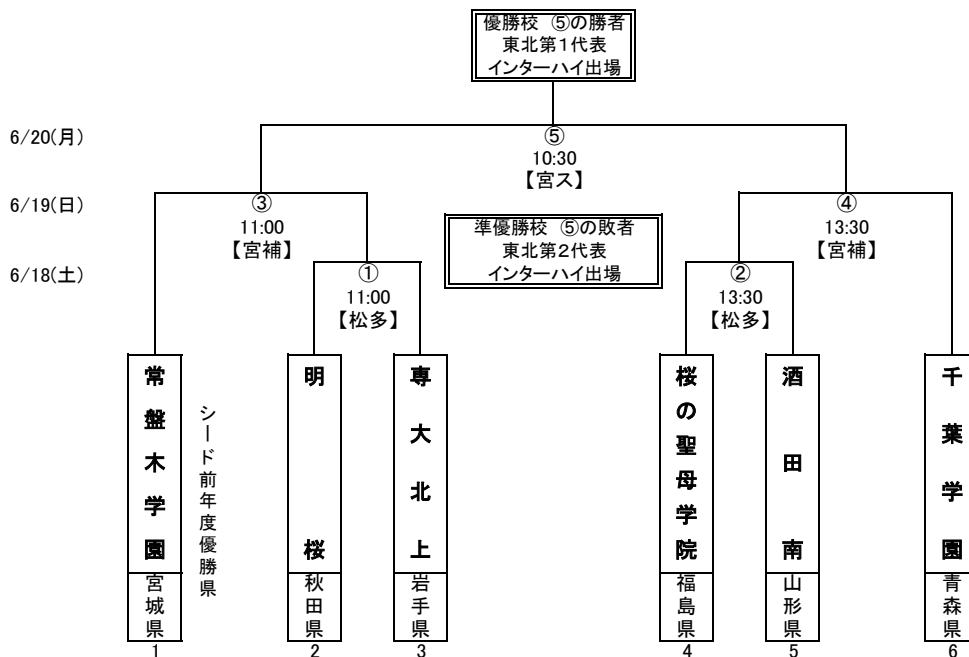

# 第58回東北高等学校サッカー選手権大会 兼 平成28年度全国高等学校総合体育大会サッカー競技東北地域予選

【女子】

期日：平成28年6月18日(土)～20日(月)

会場：ひとめぼれスタジアム宮城

ひとめぼれスタジアム宮城補助競技場

松島運動公園多目的グラウンド

# 第58回東北高等学校サッカー選手権大会兼河北新報旗争奪サッカー選手権大会

【男子】 期日：平成28年6月17日(金)～20日(月) 会場：ひとめぼれスタジアム宮城【宮ス】  
 ひとめぼれスタジアム宮城補助競技場【宮補】  
 七ヶ浜サッカースタジアム【七ス】  
 松島運動公園多目的グラウンド【松多】  
 松島フットボールセンターpitch-1【松フ】

# 第58回東北高等学校サッカー選手権大会 兼平成28年度全国高等学校総合体育大会サッカー競技東北地域予選

【女子】 期日：平成28年6月18日(土)～20日(月) 会場：ひとめぼれスタジアム宮城【宮ス】  
 ひとめぼれスタジアム宮城補助競技場【宮補】  
 松島運動公園多目的グラウンド【松多】

月/日(曜)	開始時間	試合会場				
		ひとめぼれスタジアム宮城	ひとめぼれスタジアム宮城補助競技場	七ヶ浜サッカースタジアム	松島総合運動公園多目的グラウンド	松島フットボールセンターpitch-1
6/17(金)	11:00		A	B	D	C
	13:30		H	G	E	F
6/18(土)	11:00	I		J	①	
	13:30	L		K	②	
6/19(日)	11:00	M	③			
	13:30	N	④			
6/20(月)	10:30	⑤				
	13:00	O				