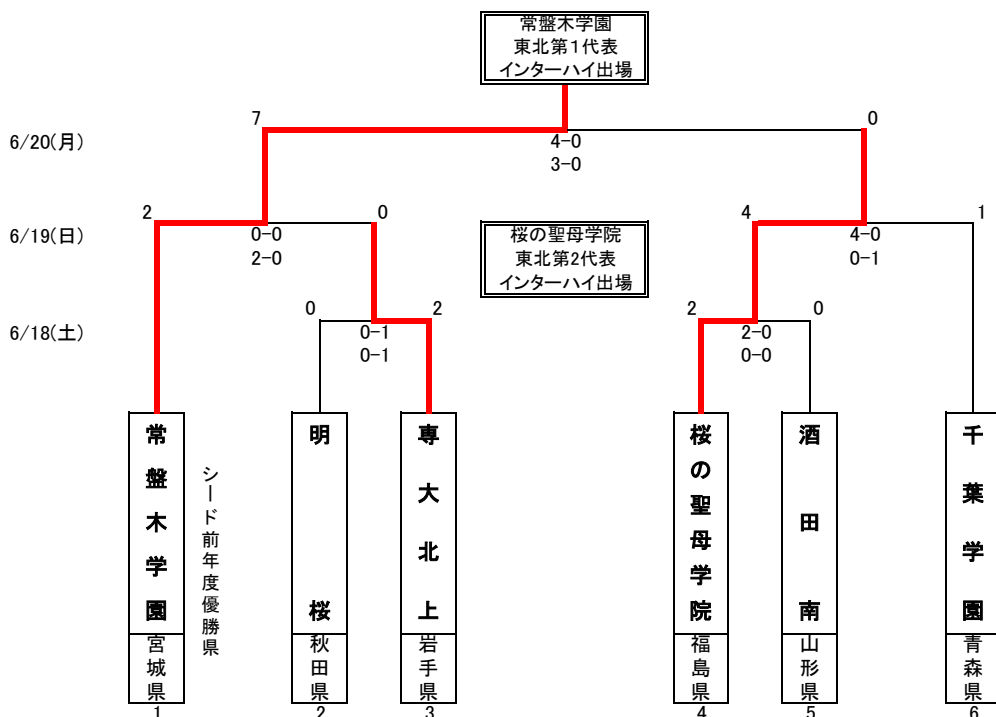

# 第58回東北高等学校サッカー選手権大会 兼 平成28年度全国高等学校総合体育大会サッカー競技東北地域予選

【女子】

期日：平成28年6月18日(土)～20日(月)

会場：ひとめぼれスタジアム宮城

ひとめぼれスタジアム宮城補助競技場

松島運動公園多目的グラウンド

# 第58回東北高等学校サッカー選手権大会兼河北新報旗争奪サッカー選手権大会

【男子】 期日：平成28年6月17日(金)～20日(月) 会場：ひとめぼれスタジアム宮城【宮ス】  
 ひとめぼれスタジアム宮城補助競技場【宮補】  
 七ヶ浜サッカースタジアム【七ス】  
 松島運動公園多目的グラウンド【松多】  
 松島フットボールセンターpitch-1【松フ】

# 第58回東北高等学校サッカー選手権大会 兼平成28年度全国高等学校総合体育大会サッカー競技東北地域予選

【女子】 期日：平成28年6月18日(土)～20日(月) 会場：ひとめぼれスタジアム宮城【宮ス】  
 ひとめぼれスタジアム宮城補助競技場【宮補】  
 松島運動公園多目的グラウンド【松多】

月/日(曜)	開始時間	試合会場				
		ひとめぼれスタジアム宮城	ひとめぼれスタジアム宮城補助競技場	七ヶ浜サッカースタジアム	松島総合運動公園多目的グラウンド	松島フットボールセンターpitch-1
6/17(金)	11:00		A	B	D	C
	13:30		H	G	E	F
6/18(土)	11:00	I		J	①	
	13:30	L		K	②	
6/19(日)	11:00	M	③			
	13:30	N	④			
6/20(月)	10:30	⑤				
	13:00	O				