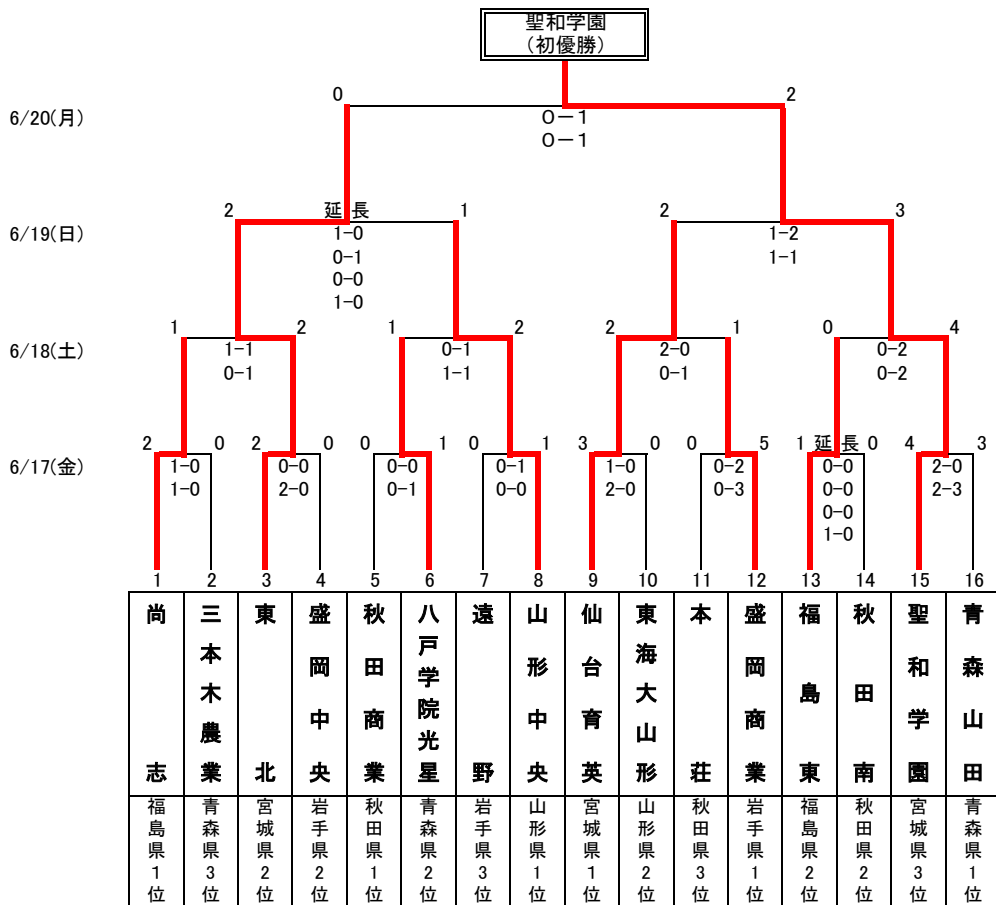

# 第58回東北高等学校サッカー選手権大会兼河北新報旗争奪サッカー選手権大会

【男子】

期日：平成28年6月17日(金)～20日(月)

会場：ひとめぼれスタジアム宮城

ひとめぼれスタジアム宮城補助競技場

七ヶ浜サッカースタジアム

松島運動公園多目的グラウンド

松島フットボールセンターpitch-1

# 第58回東北高等学校サッカー選手権大会 兼 平成28年度全国高等学校総合体育大会サッカー競技東北地域予選

【女子】

期日：平成28年6月18日(土)～20日(月)

会場：ひとめぼれスタジアム宮城

ひとめぼれスタジアム宮城補助競技場

松島運動公園多目的グラウンド

# 第58回東北高等学校サッカー選手権大会兼河北新報旗争奪サッカー選手権大会

【男子】 期日：平成28年6月17日(金)～20日(月) 会場：ひとめぼれスタジアム宮城【宮ス】  
 ひとめぼれスタジアム宮城補助競技場【宮補】  
 七ヶ浜サッカースタジアム【七ス】  
 松島運動公園多目的グラウンド【松多】  
 松島フットボールセンターpitch-1【松フ】