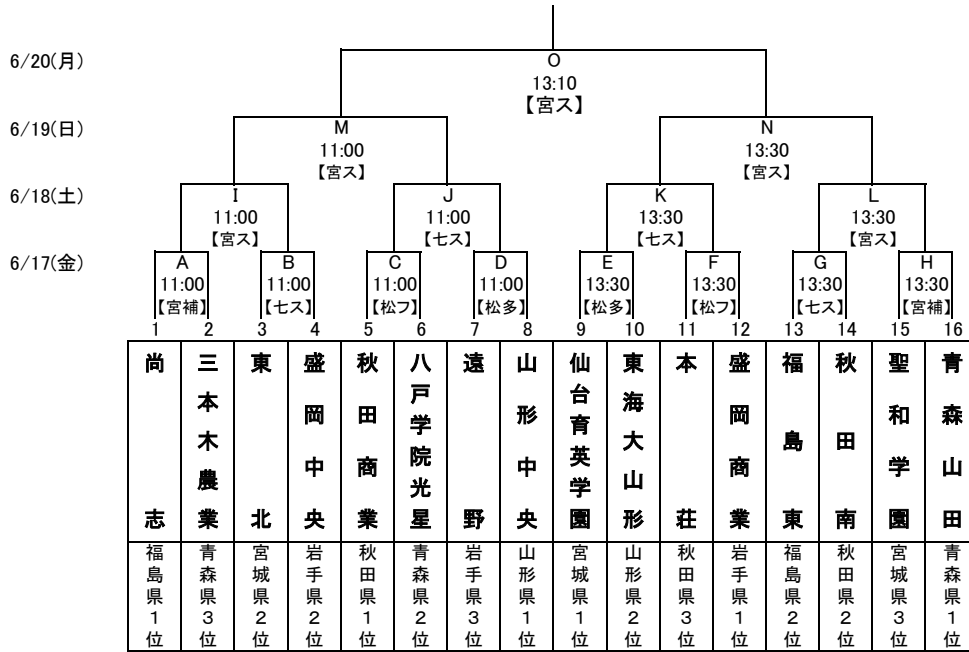

# 第58回東北高等学校サッカー選手権大会 兼 平成28年度全国高等学校総合体育大会サッカー競技東北地域予選

【女子】

期日：平成28年6月18日(土)～20日(月)

会場：ひとめぼれスタジアム宮城

ひとめぼれスタジアム宮城補助競技場

松島運動公園多目的グラウンド

# 第58回東北高等学校サッカー選手権大会兼河北新報旗争奪サッカー選手権大会

【男子】 期日：平成28年6月17日(金)～20日(月) 会場：ひとめぼれスタジアム宮城【宮ス】  
 ひとめぼれスタジアム宮城補助競技場【宮補】  
 七ヶ浜サッカースタジアム【七ス】  
 松島運動公園多目的グラウンド【松多】  
 松島フットボールセンターpitch-1【松フ】

# 第58回東北高等学校サッカー選手権大会 兼平成28年度全国高等学校総合体育大会サッカー競技東北地域予選

【女子】 期日：平成28年6月18日(土)～20日(月) 会場：ひとめぼれスタジアム宮城【宮ス】  
 ひとめぼれスタジアム宮城補助競技場【宮補】  
 松島運動公園多目的グラウンド【松多】

月/日(曜)	開始時間	試合会場				
		ひとめぼれスタジアム宮城	ひとめぼれスタジアム宮城補助競技場	七ヶ浜サッカースタジアム	松島総合運動公園多目的グラウンド	松島フットボールセンターpitch-1
6/17(金)	11:00		A	B	D	C
	13:30		H	G	E	F
6/18(土)	11:00	I		J	①	
	13:30	L		K	②	
6/19(日)	11:00	M	③			
	13:30	N	④			
6/20(月)	10:30	⑤				
	13:00	O				