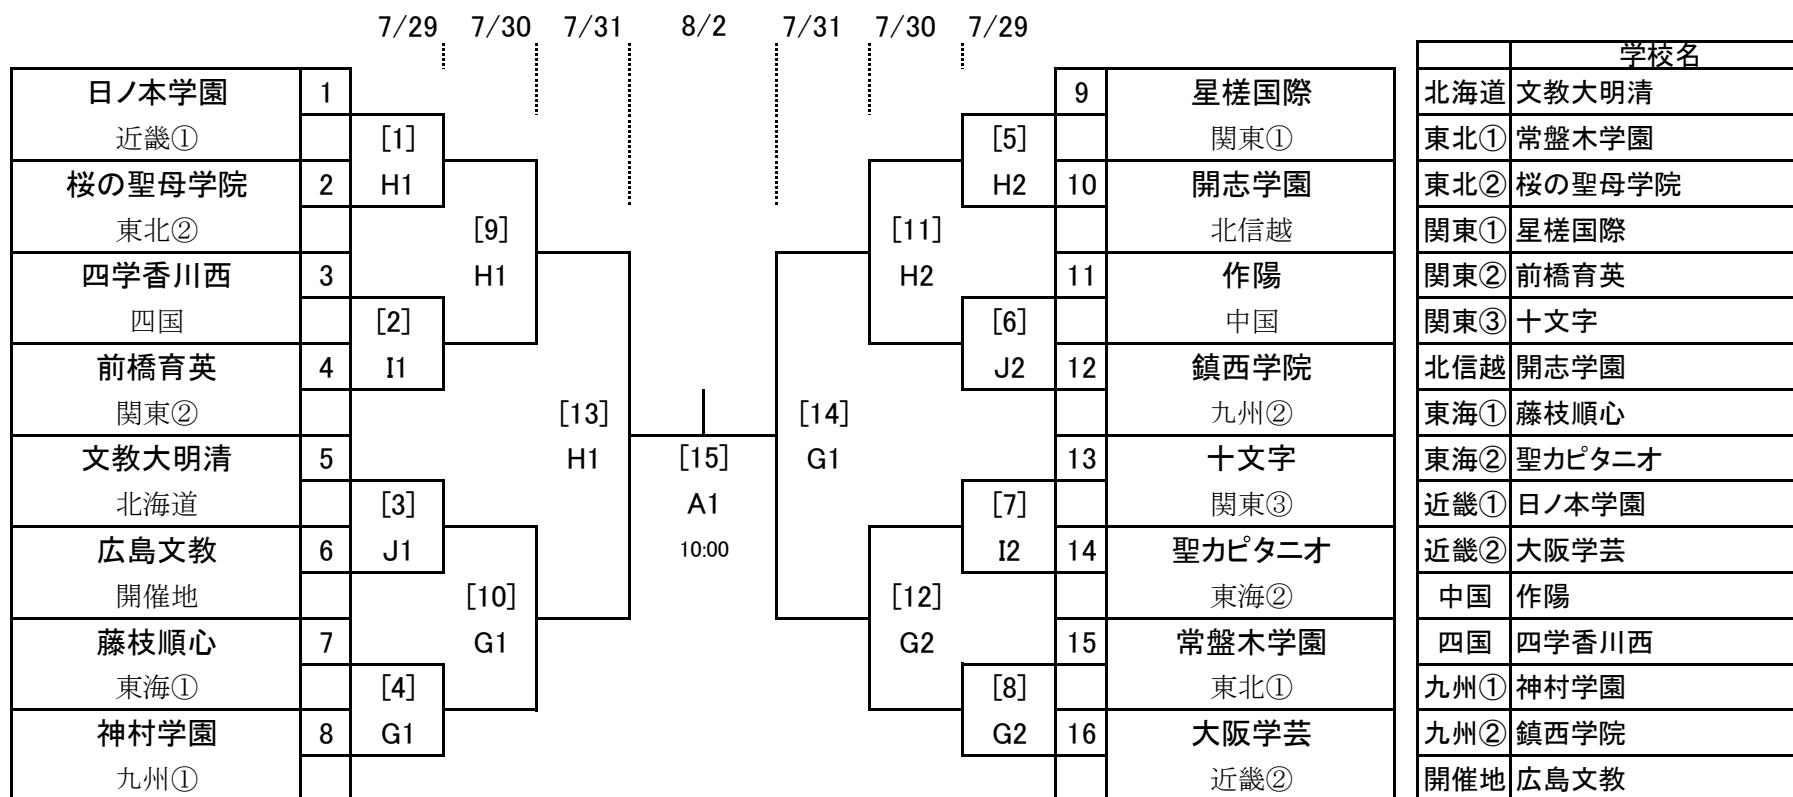

平成28年度全国高等学校総合体育大会サッカー競技大会 男子組合せ・競技日程・会場割

競 技 会 場	7/26 火	1	2	3	準々 7/31 日	準決 8/1 月	決勝 8/2 火	
		7/27 水	7/28 木	7/29 金				7/30 土
A エディオンスタジアム広島		2	-	2	-	-	1	
B 広島広域公園補助競技場		3	2	2	-	-	-	
C 広島広域公園第一球技場		2	2	-	2	1	-	
D コカ・コーラウエスト 広島スタジアム		2	2	-	2	1	-	
E 呉市総合スポーツセンター 陸上競技場		3	2	2	-	-	-	
F 呉市総合スポーツセンター 多目的グラウンド		2	2	2	-	-	-	
G 広島県立びんご運動公園 陸上競技場		2	2	-	-	-	-	
H 福山市竹ヶ端運動公園 陸上競技場		2	-	-	-	-	-	
I みよし運動公園 陸上競技場		2	2	-	-	-	-	
J 東広島運動公園 陸上競技場		3	2	-	-	-	-	
試合数 合計		23	16	8		4	2	1

区 分	試合開始予定時間
1回戦	①10:00 ②12:00 ③14:00
2回戦	①10:00 ②12:00
3回戦	①10:00 ②12:00
準々決勝	①10:00 ②12:00
準決勝	11:00
決勝	14:00

平成28年度 全国高等学校総合体育大会サッカー(女子)競技 組合せ

競技会場		7/28 木	1	2	準決	8/1 月	決勝
			7/29 金	7/30 土	7/31 日		8/2 火
A	エディオンスタジアム広島	開 会 式	・	・	・	休 養 日	1
G	広島県立びんご運動公園陸上競技場		2	2	1		・
H	福山市竹ヶ端運動公園陸上競技場		2	2	1		・
I	みよし運動公園陸上競技場		2	・	・		・
J	東広島運動公園陸上競技場		2	・	・		・
試合数			8	4	2		1

区分	試合開始予定時間
1回戦	①10:00 ②12:00
2回戦	①10:00 ②12:00
準決勝	10:00
決勝	10:00