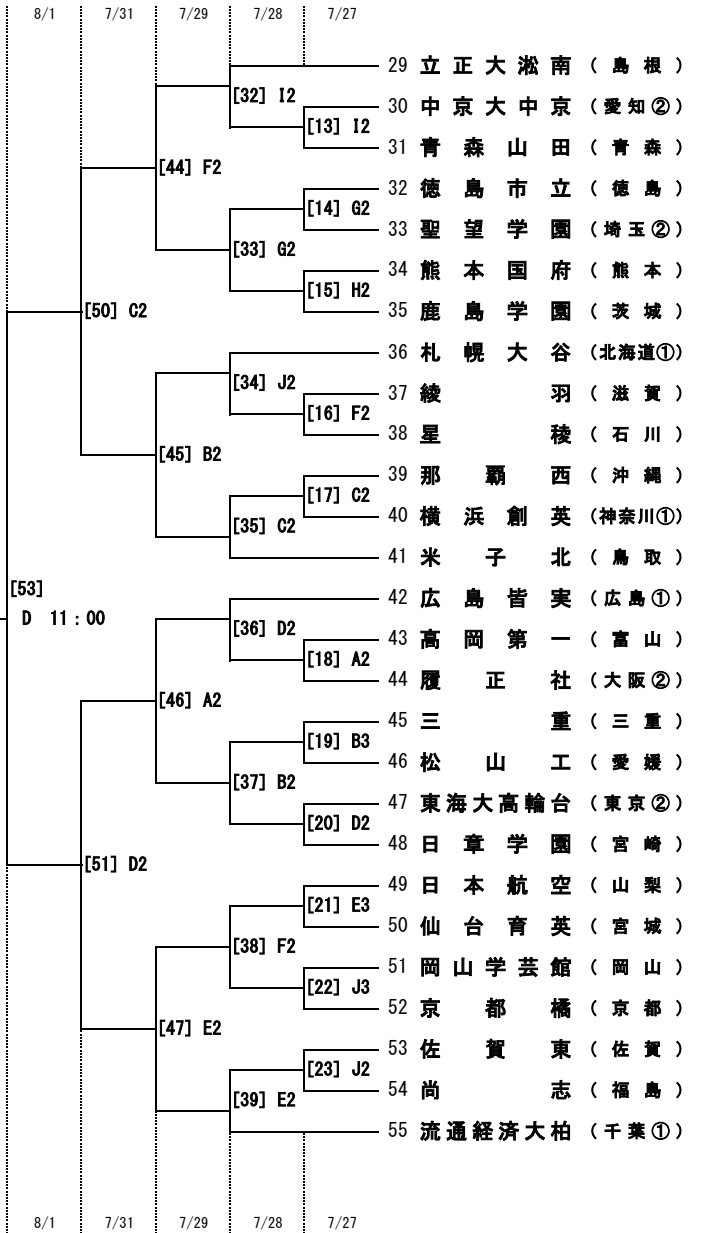

平成28年度全国高等学校総合体育大会サッカー競技大会 男子組合せ・競技日程・会場割

競 技 会 場	7/26 火	1	2	3	準々 7/31 日	準決 8/1 月	決勝 8/2 火	
		7/27 水	7/28 木	7/29 金				7/30 土
A エディオンスタジアム広島		2	-	2	-	-	1	
B 広島広域公園補助競技場		3	2	2	-	-	-	
C 広島広域公園第一球技場		2	2	-	2	1	-	
D コカ・コーラウエスト 広島スタジアム		2	2	-	2	1	-	
E 呉市総合スポーツセンター 陸上競技場		3	2	2	-	-	-	
F 呉市総合スポーツセンター 多目的グラウンド		2	2	2	-	-	-	
G 広島県立びんご運動公園 陸上競技場		2	2	-	-	-	-	
H 福山市竹ヶ端運動公園 陸上競技場		2	-	-	-	-	-	
I みよし運動公園 陸上競技場		2	2	-	-	-	-	
J 東広島運動公園 陸上競技場		3	2	-	-	-	-	
試合数 合計		23	16	8		4	2	1

区 分	試合開始予定時間
1回戦	①10:00 ②12:00 ③14:00
2回戦	①10:00 ②12:00
3回戦	①10:00 ②12:00
準々決勝	①10:00 ②12:00
準決勝	11:00
決勝	14:00

平成28年度 全国高等学校総合体育大会サッカー(女子)競技 組合せ

競技会場		7/28 木	1	2	準決	8/1 月	決勝
			7/29 金	7/30 土	7/31 日		8/2 火
A	エディオンスタジアム広島	開 会 式	・	・	・	休 養 日	1
G	広島県立びんご運動公園陸上競技場		2	2	1		・
H	福山市竹ヶ端運動公園陸上競技場		2	2	1		・
I	みよし運動公園陸上競技場		2	・	・		・
J	東広島運動公園陸上競技場		2	・	・		・
試合数			8	4	2		1

区分	試合開始予定時間
1回戦	①10:00 ②12:00
2回戦	①10:00 ②12:00
準決勝	10:00
決勝	10:00