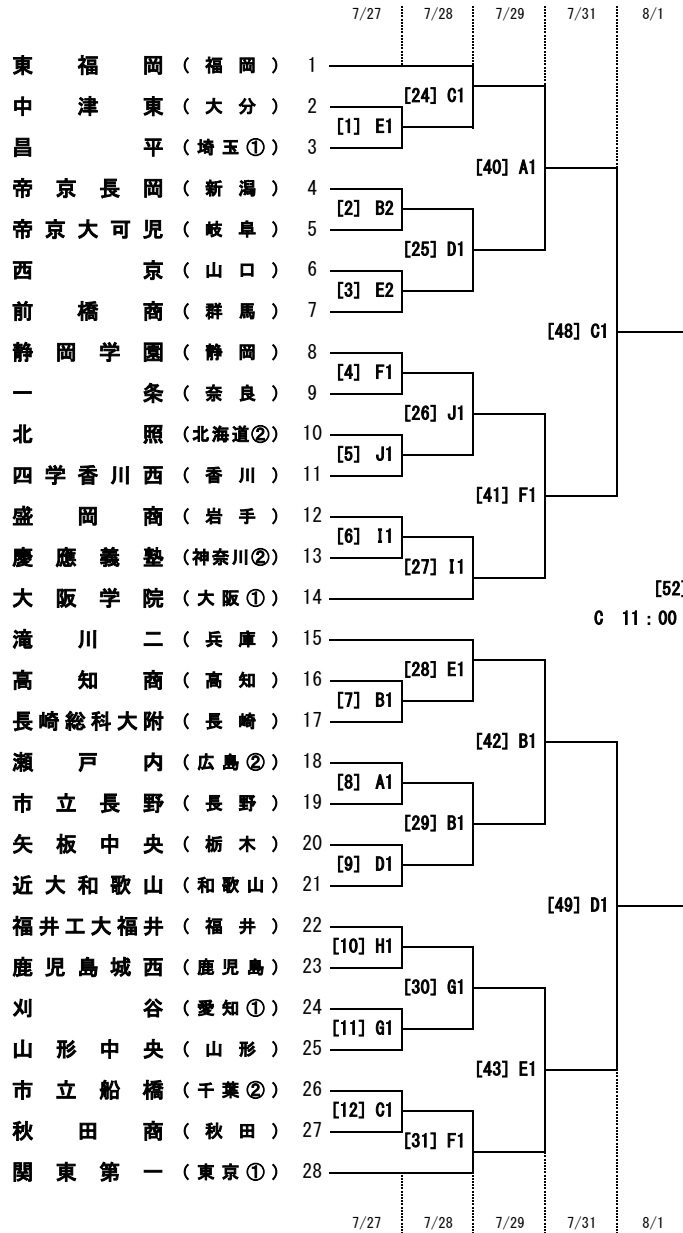

平成28年度全国高等学校総合体育大会サッカー競技大会 男子組合せ・競技日程・会場割

競 技 会 場	7/26 火	1	2	3	準々 7/31 日	準決 8/1 月	決勝 8/2 火	
		7/27 水	7/28 木	7/29 金				7/30 土
A エディオンスタジアム広島		2	-	2	-	-	1	
B 広島広域公園補助競技場		3	2	2	-	-	-	
C 広島広域公園第一球技場		2	2	-	2	1	-	
D コカ・コーラウエスト 広島スタジアム		2	2	-	2	1	-	
E 呉市総合スポーツセンター 陸上競技場		3	2	2	-	-	-	
F 呉市総合スポーツセンター 多目的グラウンド		2	2	2	-	-	-	
G 広島県立びんご運動公園 陸上競技場		2	2	-	-	-	-	
H 福山市竹ヶ端運動公園 陸上競技場		2	-	-	-	-	-	
I みよし運動公園 陸上競技場		2	2	-	-	-	-	
J 東広島運動公園 陸上競技場		3	2	-	-	-	-	
試合数 合計		23	16	8		4	2	1

区 分	試合開始予定時間
1回戦	①10:00 ②12:00 ③14:00
2回戦	①10:00 ②12:00
3回戦	①10:00 ②12:00
準々決勝	①10:00 ②12:00
準決勝	11:00
決勝	14:00

平成28年度 全国高等学校総合体育大会サッカー(女子)競技 組合せ

競技会場		7/28 木	1	2	準決	8/1 月	決勝
			7/29 金	7/30 土	7/31 日		8/2 火
A	エディオンスタジアム広島	開 会 式	・	・	・	休 養 日	1
G	広島県立びんご運動公園陸上競技場		2	2	1		・
H	福山市竹ヶ端運動公園陸上競技場		2	2	1		・
I	みよし運動公園陸上競技場		2	・	・		・
J	東広島運動公園陸上競技場		2	・	・		・
試合数			8	4	2		1

区分	試合開始予定時間
1回戦	①10:00 ②12:00
2回戦	①10:00 ②12:00
準決勝	10:00
決勝	10:00