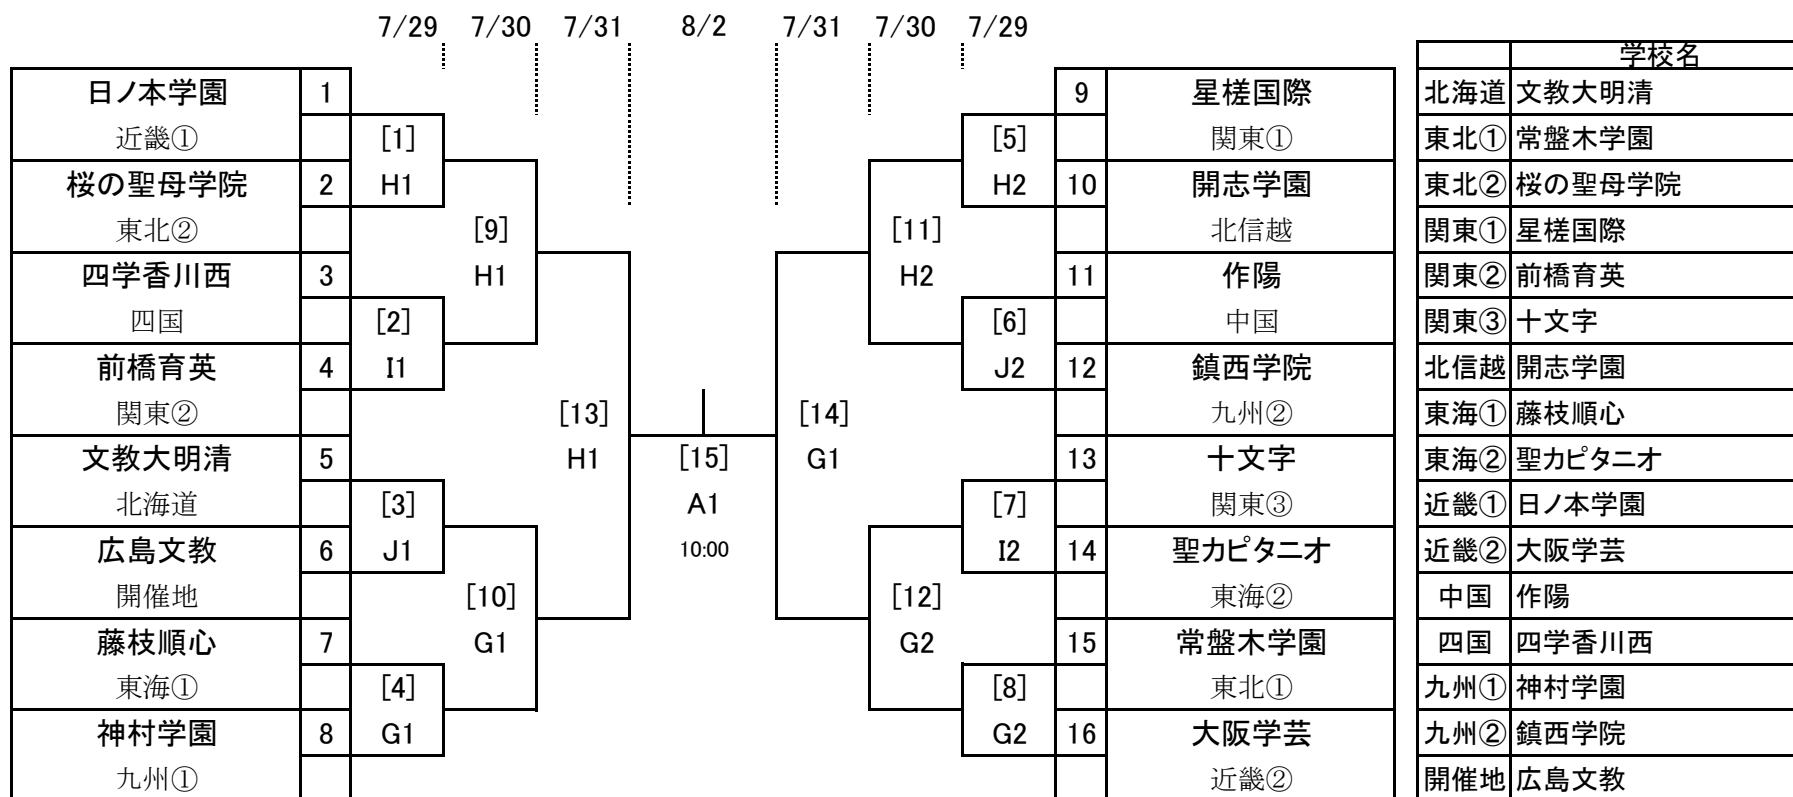

平成28年度全国高等学校総合体育大会サッカー競技大会 男子組合せ・競技日程・会場割

競 技 会 場	7/26 火	1	2	3	準々 7/31 日	準決 8/1 月	決勝 8/2 火
		7/27 水	7/28 木	7/29 金			
A エディオンスタジアム広島		2	-	2	-	-	1
B 広島広域公園補助競技場		3	2	2	-	-	-
C 広島広域公園第一球技場		2	2	-	2	1	-
D コカ・コーラウエスト 広島スタジアム		2	2	-	2	1	-
E 呉市総合スポーツセンター 陸上競技場		3	2	2	-	-	-
F 呉市総合スポーツセンター 多目的グラウンド		2	2	2	-	-	-
G 広島県立びんご運動公園 陸上競技場		2	2	-	-	-	-
H 福山市竹ヶ端運動公園 陸上競技場		2	-	-	-	-	-
I みよし運動公園 陸上競技場		2	2	-	-	-	-
J 東広島運動公園 陸上競技場		3	2	-	-	-	-
試合数 合計		23	16	8	4	2	1

区 分	試合開始予定時間
1回戦	①10:00 ②12:00 ③14:00
2回戦	①10:00 ②12:00
3回戦	①10:00 ②12:00
準々決勝	①10:00 ②12:00
準決勝	11:00
決勝	14:00

平成28年度 全国高等学校総合体育大会サッカー(女子)競技 組合せ

競技会場			1	2	準決	8/1 月	決勝
			7/28 木	7/29 金	7/30 土		7/31 日
A	エディオンスタジアム広島	開 会 式	・	・	・	休 養 日	1
G	広島県立びんご運動公園陸上競技場		2	2	1		・
H	福山市竹ヶ端運動公園陸上競技場		2	2	1		・
I	みよし運動公園陸上競技場		2	・	・		・
J	東広島運動公園陸上競技場		2	・	・		・
試合数		合計 15	8	4	2		1

区分	試合開始予定時間
1回戦	①10:00 ②12:00
2回戦	①10:00 ②12:00
準決勝	10:00
決勝	10:00