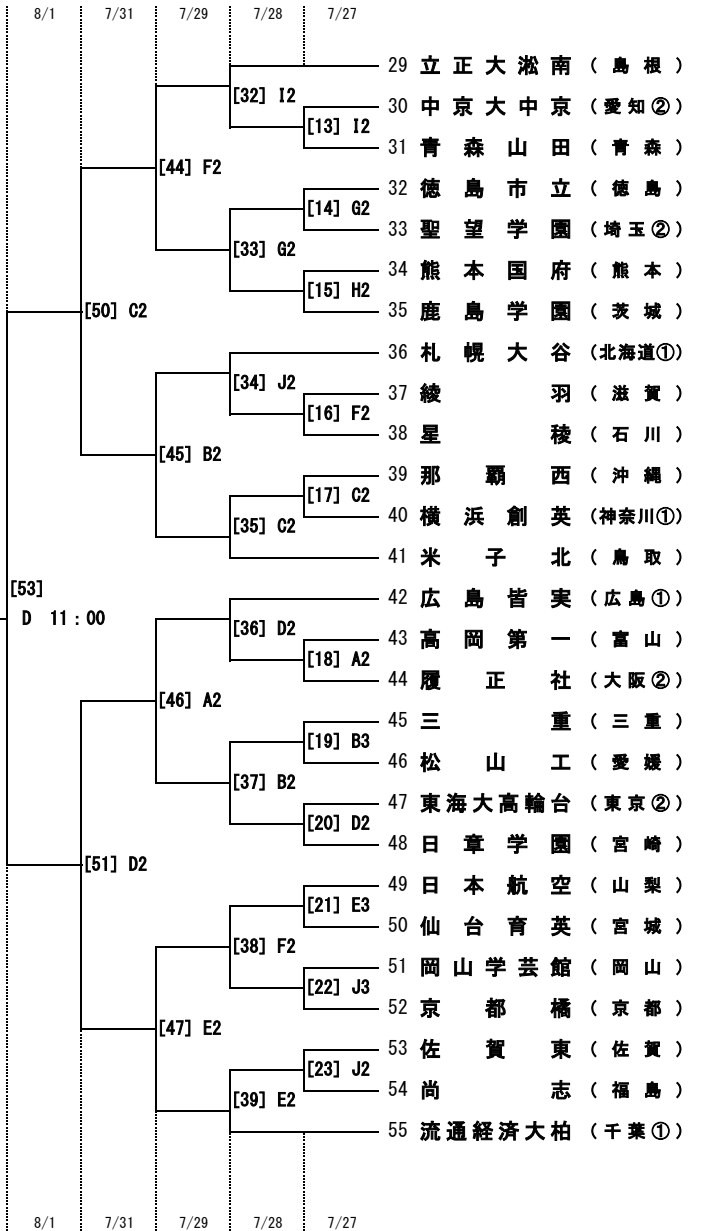

平成28年度全国高等学校総合体育大会サッカー競技大会 男子組合せ・競技日程・会場割

競 技 会 場	7/26 火	1	2	3	準々 7/31 日	準決 8/1 月	決勝 8/2 火
		7/27 水	7/28 木	7/29 金			
A エディオンスタジアム広島		2	-	2	-	-	1
B 広島広域公園補助競技場		3	2	2	-	-	-
C 広島広域公園第一球技場		2	2	-	2	1	-
D コカ・コーラウエスト 広島スタジアム		2	2	-	2	1	-
E 呉市総合スポーツセンター 陸上競技場		3	2	2	-	-	-
F 呉市総合スポーツセンター 多目的グラウンド		2	2	2	-	-	-
G 広島県立びんご運動公園 陸上競技場		2	2	-	-	-	-
H 福山市竹ヶ端運動公園 陸上競技場		2	-	-	-	-	-
I みよし運動公園 陸上競技場		2	2	-	-	-	-
J 東広島運動公園 陸上競技場		3	2	-	-	-	-
試合数 合計		23	16	8	4	2	1

区 分	試合開始予定時間
1回戦	①10:00 ②12:00 ③14:00
2回戦	①10:00 ②12:00
3回戦	①10:00 ②12:00
準々決勝	①10:00 ②12:00
準決勝	11:00
決勝	14:00

平成28年度 全国高等学校総合体育大会サッカー(女子)競技 組合せ

競技会場			1	2	準決	8/1 月	決勝
			7/28 木	7/29 金	7/30 土		7/31 日
A	エディオンスタジアム広島	開 会 式	・	・	・	休 養 日	1
G	広島県立びんご運動公園陸上競技場		2	2	1		・
H	福山市竹ヶ端運動公園陸上競技場		2	2	1		・
I	みよし運動公園陸上競技場		2	・	・		・
J	東広島運動公園陸上競技場		2	・	・		・
試合数		合計 15	8	4	2		1

区分	試合開始予定時間
1回戦	①10:00 ②12:00
2回戦	①10:00 ②12:00
準決勝	10:00
決勝	10:00