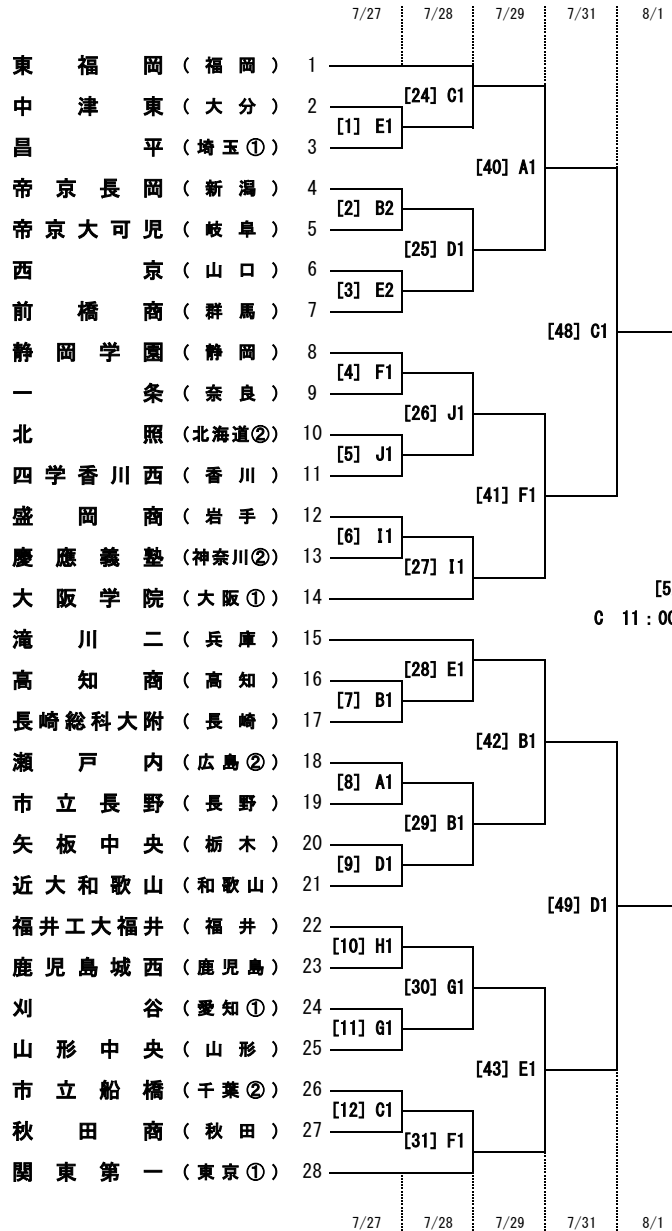

平成28年度全国高等学校総合体育大会サッカー競技大会 男子組合せ・競技日程・会場割

競 技 会 場	7/26 火	1	2	3	準々 7/31 日	準決 8/1 月	決勝 8/2 火
		7/27 水	7/28 木	7/29 金			
A エディオンスタジアム広島		2	-	2	-	-	1
B 広島広域公園補助競技場		3	2	2	-	-	-
C 広島広域公園第一球技場		2	2	-	2	1	-
D コカ・コーラウエスト 広島スタジアム		2	2	-	2	1	-
E 呉市総合スポーツセンター 陸上競技場		3	2	2	-	-	-
F 呉市総合スポーツセンター 多目的グラウンド		2	2	2	-	-	-
G 広島県立びんご運動公園 陸上競技場		2	2	-	-	-	-
H 福山市竹ヶ端運動公園 陸上競技場		2	-	-	-	-	-
I みよし運動公園 陸上競技場		2	2	-	-	-	-
J 東広島運動公園 陸上競技場		3	2	-	-	-	-
試合数 合計		23	16	8	4	2	1

区 分	試合開始予定時間
1回戦	①10:00 ②12:00 ③14:00
2回戦	①10:00 ②12:00
3回戦	①10:00 ②12:00
準々決勝	①10:00 ②12:00
準決勝	11:00
決勝	14:00

平成28年度 全国高等学校総合体育大会サッカー(女子)競技 組合せ

競技会場			1	2	準決	8/1 月	決勝
			7/28 木	7/29 金	7/30 土		7/31 日
A	エディオンスタジアム広島	開 会 式	・	・	・	休 養 日	1
G	広島県立びんご運動公園陸上競技場		2	2	1		・
H	福山市竹ヶ端運動公園陸上競技場		2	2	1		・
I	みよし運動公園陸上競技場		2	・	・		・
J	東広島運動公園陸上競技場		2	・	・		・
試合数		合計 15	8	4	2		1

区分	試合開始予定時間
1回戦	①10:00 ②12:00
2回戦	①10:00 ②12:00
準決勝	10:00
決勝	10:00