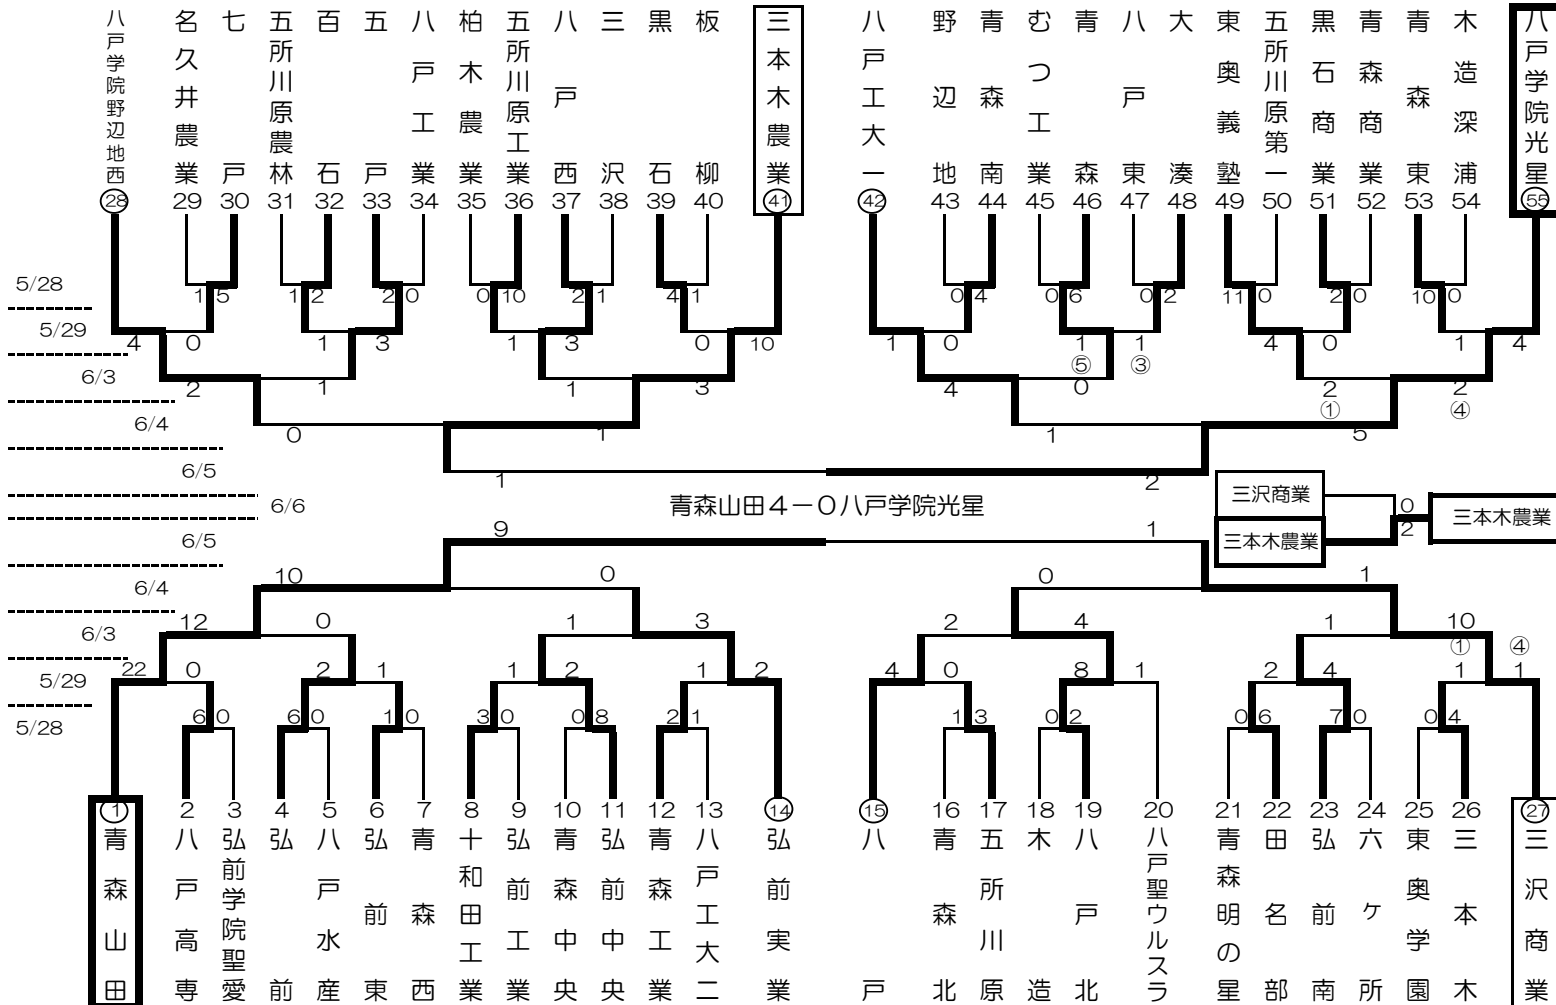

# 平成28年度 第69回青森県高等学校総合体育大会サッカー競技【男子】

期日【男子】 前期 平成28年 5月28日(土)～ 5月29日(日)  
 後期 平成28年 6月 3日(金)～ 6月 6日(月)  
 【女子】 平成28年 6月 3日(金)～ 6月 5日(日)

会場 A: 青森山田高校サッカー場 B: みちぎんドリームスタジアム C: 青森西高校総合球技場 D: 青森工業高校サッカー場  
 E: 弘前市運動公園球技場 F: 弘前市運動公園多目的広場 G: 弘前中央高校サッカー場 H: 東奥義塾高校サッカー場  
 I: 青森市スポーツ公園A J: 青森市スポーツ公園B K: 新青森県総合運動公園球技場 L: 五戸町ひばり野公園サッカー場

時間 5月28日～5月29日 ① 10:00 ② 11:30 ③ 13:00 ④ 14:30  
 6月 3日～6月 5日 ① 11:00 ② 13:30  
 6月 6日 3位決定戦 ① 11:00 決勝戦 ② 13:00

# 平成28年度 第69回青森県高等学校総合体育大会サッカー競技【男子】

**期日【男子】** 前期 平成28年 5月28日(土)～5月29日(日)  
 後期 平成28年 6月 3日(金)～6月 6日(月)  
**【女子】** 平成28年 6月 3日(金)～6月 5日(日)

**会場** A: 青森山田高校サッカー場    B: みちぎんドリームスタジアム    C: 青森西高校総合球技場    D: 青森工業高校サッカー場  
 E: 弘前市運動公園球技場    F: 弘前市運動公園多目的広場    G: 弘前中央高校サッカー場    H: 東奥義塾高校サッカー場  
 I: 青森市スポーツ公園A    J: 青森市スポーツ公園B    K: 新青森県総合運動公園球技場    L: 五戸町ひばり野公園サッカー場

**時間** 5月28日～5月29日 ① 10:00    ② 11:30    ③ 13:00    ④ 14:30  
 6月 3日～6月 5日 ① 11:00    ② 13:30  
 6月 6日                    3位決定戦    ① 11:00                    決勝戦    ② 13:00

**女子  
【6月3日～6月5日】**

第1試合&3位決定戦  
11:00 キックオフ