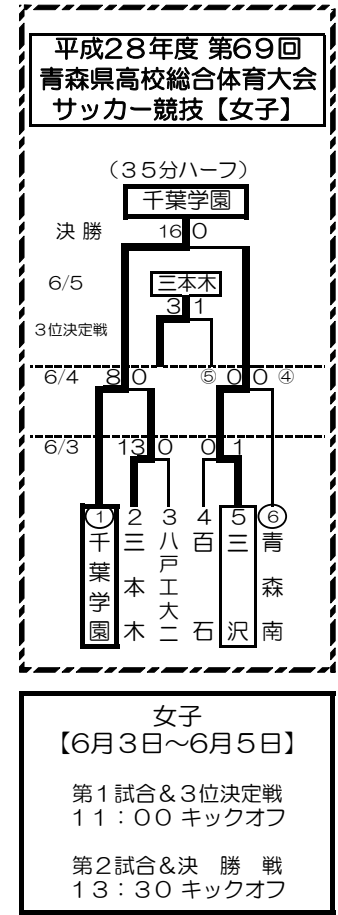

# 平成28年度 第69回青森県高等学校総合体育大会サッカー競技【男子】

期日【男子】 前期 平成28年 5月28日(土)～ 5月29日(日)  
 後期 平成28年 6月 3日(金)～ 6月 6日(月)  
 【女子】 平成28年 6月 3日(金)～ 6月 5日(日)

会場 A: 青森山田高校サッカー場 B: みちぎんドリームスタジアム C: 青森西高校総合球技場 D: 青森工業高校サッカー場  
 E: 弘前市運動公園球技場 F: 弘前市運動公園多目的広場 G: 弘前中央高校サッカー場 H: 東奥義塾高校サッカー場  
 I: 青森市スポーツ公園A J: 青森市スポーツ公園B K: 新青森県総合運動公園球技場 L: 五戸町ひばり野公園サッカー場

時間 5月28日～5月29日 ① 10:00 ② 11:30 ③ 13:00 ④ 14:30  
 6月 3日～6月 5日 ① 11:00 ② 13:30  
 6月 6日 3位決定戦 ① 11:00 決勝戦 ② 13:00