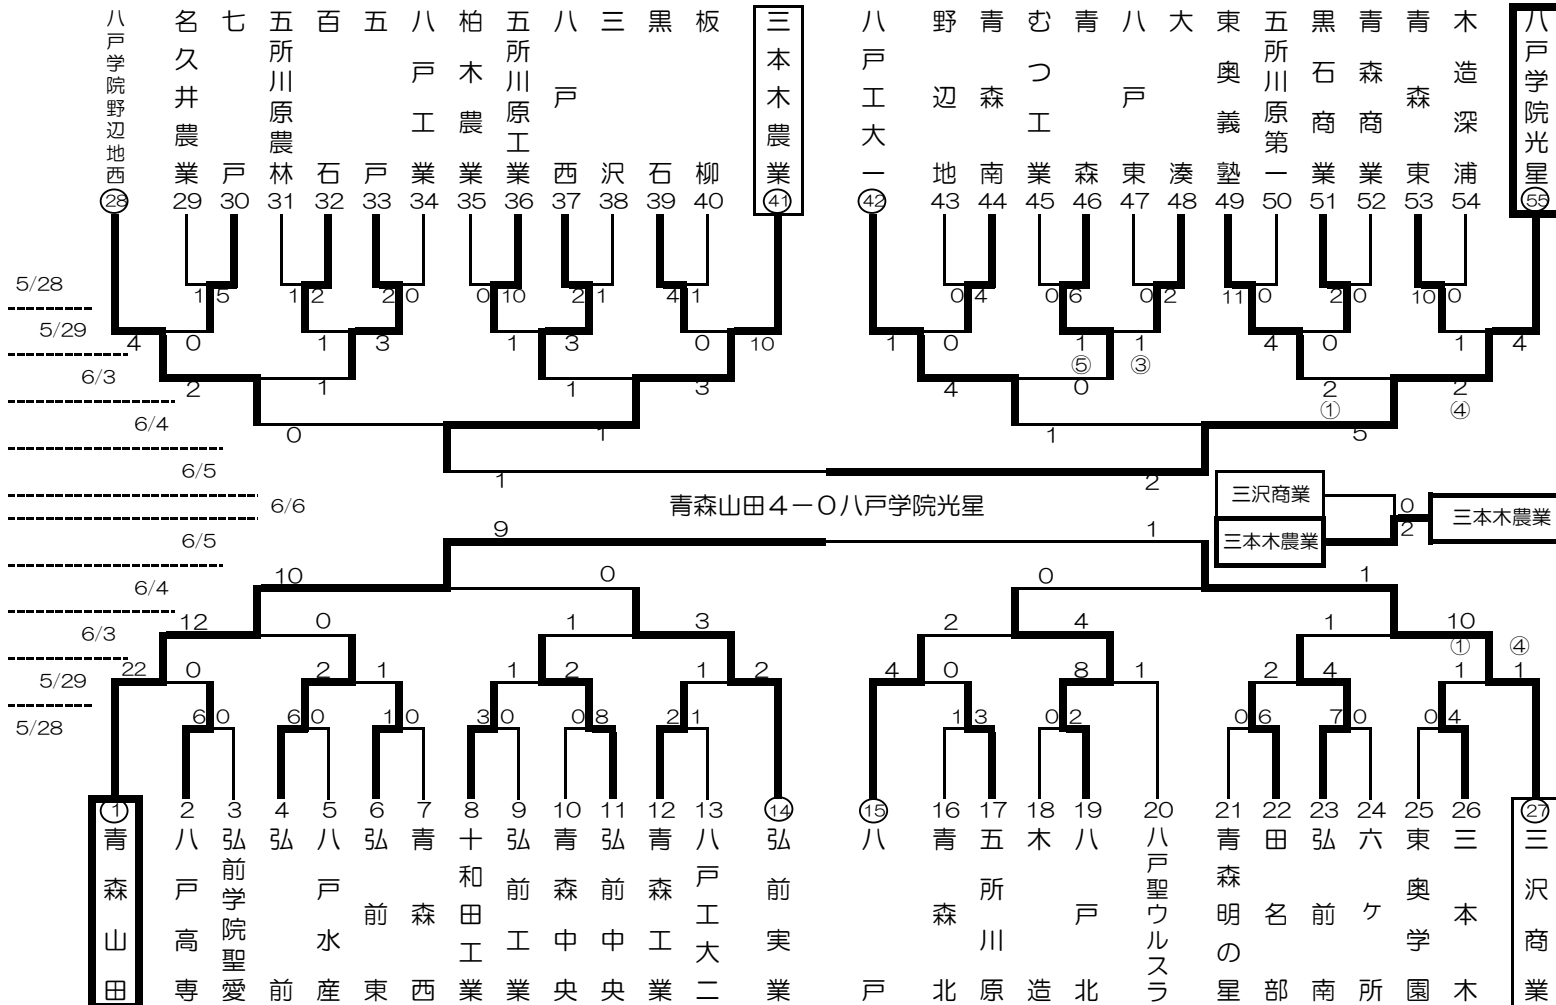

平成28年度 第69回青森県高等学校総合体育大会サッカー競技【男子】

期日【男子】 前期 平成28年 5月28日(土)～ 5月29日(日)
 後期 平成28年 6月 3日(金)～ 6月 6日(月)
 【女子】 平成28年 6月 3日(金)～ 6月 5日(日)

会場 A: 青森山田高校サッカー場 B: みちぎんドリームスタジアム C: 青森西高校総合球技場 D: 青森工業高校サッカー場
 E: 弘前市運動公園球技場 F: 弘前市運動公園多目的広場 G: 弘前中央高校サッカー場 H: 東奥義塾高校サッカー場
 I: 青森市スポーツ公園A J: 青森市スポーツ公園B K: 新青森県総合運動公園球技場 L: 五戸町ひばり野公園サッカー場

時間 5月28日～5月29日 ① 10:00 ② 11:30 ③ 13:00 ④ 14:30
 6月 3日～6月 5日 ① 11:00 ② 13:30
 6月 6日 3位決定戦 ① 11:00 決勝戦 ② 13:00

**平成28年度 第69回
青森県高校総合体育大会
サッカー競技【女子】**

(35分ハーフ)

決勝 千葉学園 16 0

6/5 三本木 3 1

3位決定戦

6/4 ① ② ③ ④ ⑤ ⑥

6/3 ① ② ③ ④ ⑤ ⑥

会場 A: 青森山田高校サッカー場 B: みちぎんドリームスタジアム C: 青森西高校総合球技場 D: 青森工業高校サッカー場
 E: 弘前市運動公園球技場 F: 弘前市運動公園多目的広場 G: 弘前中央高校サッカー場 H: 東奥義塾高校サッカー場
 I: 青森市スポーツ公園A J: 青森市スポーツ公園B K: 新青森県総合運動公園球技場 L: 五戸町ひばり野公園サッカー場

時間 5月28日～5月29日 ① 10:00 ② 11:30 ③ 13:00 ④ 14:30
 6月 3日～6月 5日 ① 11:00 ② 13:30
 6月 6日 3位決定戦 ① 11:00 決勝戦 ② 13:00

**女子
【6月3日～6月5日】**

第1試合&3位決定戦
11:00 キックオフ

第2試合&決勝戦
13:30 キックオフ