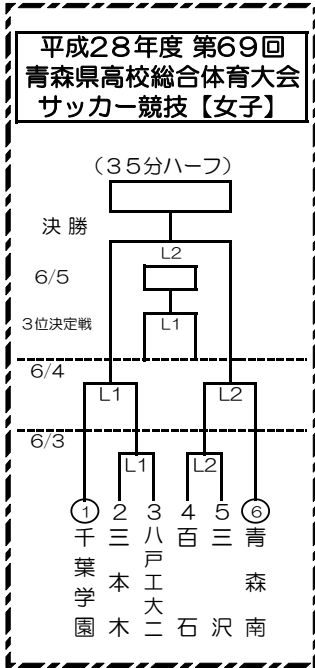

平成28年度 第69回青森県高等学校総合体育大会サッカー競技【男子】

期日【男子】 前期 平成28年 5月28日(土)～5月29日(日)
後期 平成28年 6月 3日(金)～6月 6日(月)
【女子】 平成28年 6月 3日(金)～6月 5日(日)

会場 A: 青森山田高校サッカー場   B: みちぎんドリームスタジアム   C: 青森西高校総合球技場   D: 青森工業高校サッカー場
E: 弘前市運動公園球技場   F: 弘前市運動公園多目的広場   G: 弘前中央高校サッカー場   H: 東奥義塾高校サッカー場
I: 青森市スポーツ公園A   J: 青森市スポーツ公園B   K: 新青森県総合運動公園球技場   L: 五戸町ひばり野公園サッカー場

時間 5月28日～5月29日 ① 10:00   ② 11:30   ③ 13:00   ④ 14:30
6月 3日～6月 5日 ① 11:00   ② 13:30
6月 6日   3位決定戦   ① 11:00   決勝戦   ② 13:00

**女子
【6月3日～6月5日】**

第1試合&3位決定戦
11:00 キックオフ

第2試合&決勝戦
13:30 キックオフ