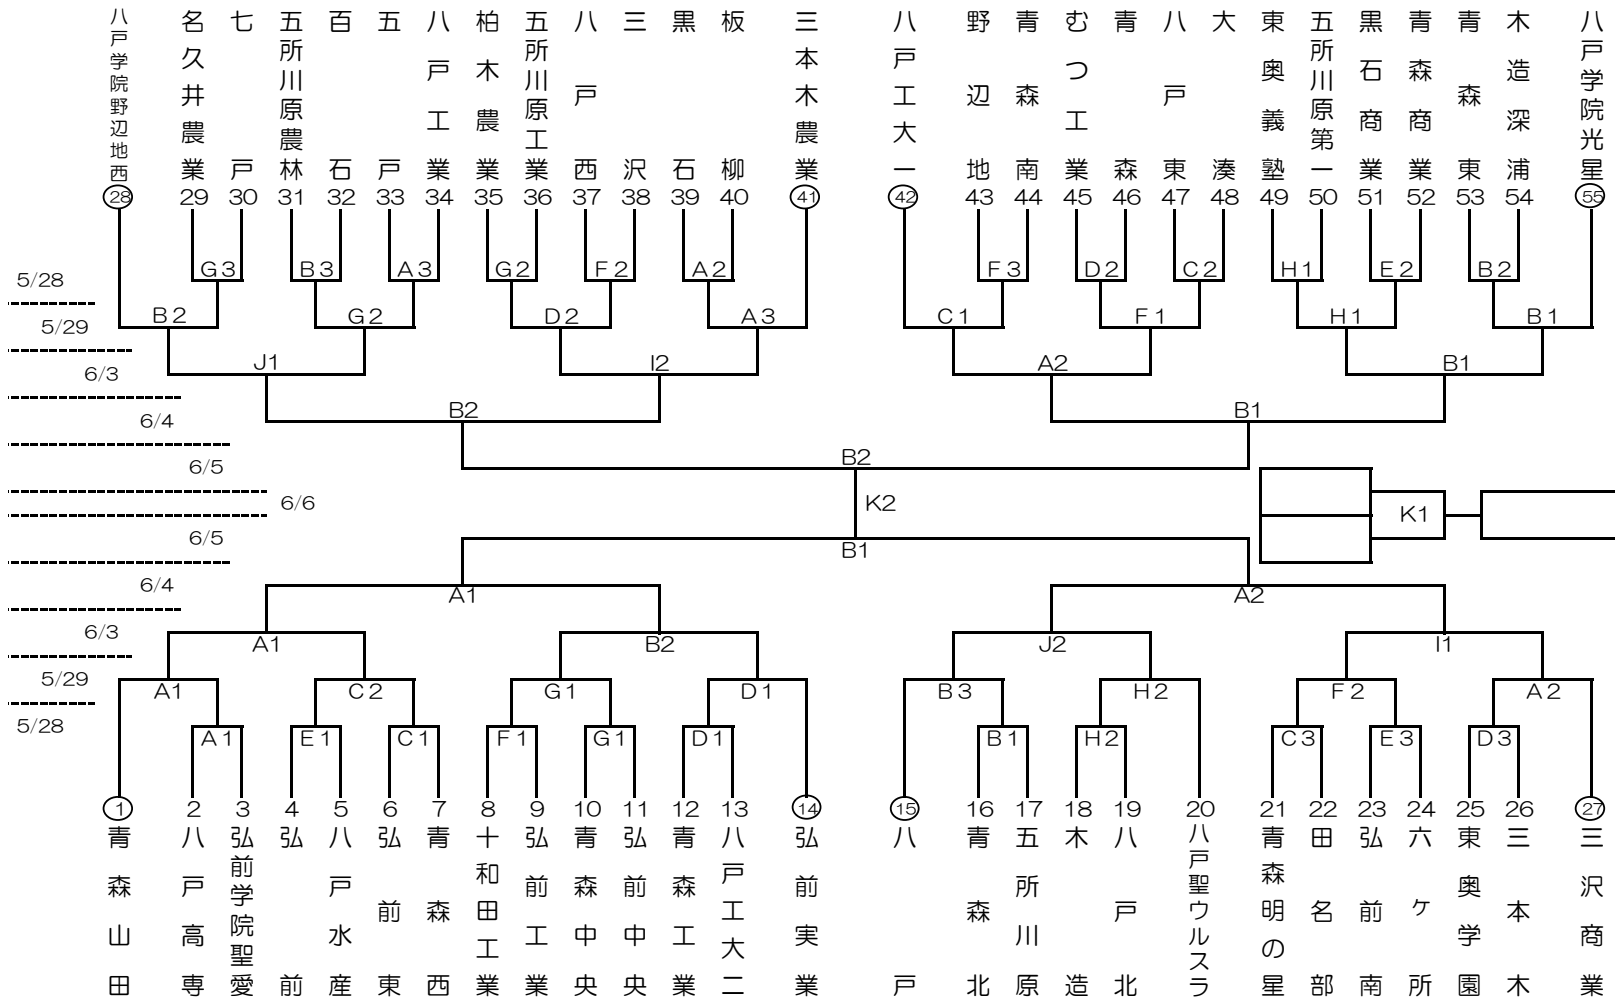

① 千葉学園 ② 三本木 ③ 八戸工業 ④ 百石 ⑤ 三沢 ⑥ 青森南

**女子
【6月3日～6月5日】**

第1試合&3位決定戦
11:00 キックオフ

第2試合&決勝戦
13:30 キックオフ

平成28年度 第69回青森県高等学校総合体育大会サッカー競技【男子】

期日【男子】 前期 平成28年 5月28日(土)～5月29日(日)
 後期 平成28年 6月 3日(金)～6月 6日(月)
【女子】 平成28年 6月 3日(金)～6月 5日(日)

会場 A: 青森山田高校サッカー場 B: みちぎんドリームスタジアム C: 青森西高校総合球技場 D: 青森工業高校サッカー場
 E: 弘前市運動公園球技場 F: 弘前市運動公園多目的広場 G: 弘前中央高校サッカー場 H: 東奥義塾高校サッカー場
 I: 青森市スポーツ公園A J: 青森市スポーツ公園B K: 新青森県総合運動公園球技場 L: 五戸町ひばり野公園サッカー場

時間 5月28日～5月29日 ① 10:00 ② 11:30 ③ 13:00 ④ 14:30
 6月 3日～6月 5日 ① 11:00 ② 13:30
 6月 6日 3位決定戦 ① 11:00 決勝戦 ② 13:00

**女子
【6月3日～6月5日】**

第1試合&3位決定戦
11:00 キックオフ

第2試合&決勝戦
13:30 キックオフ