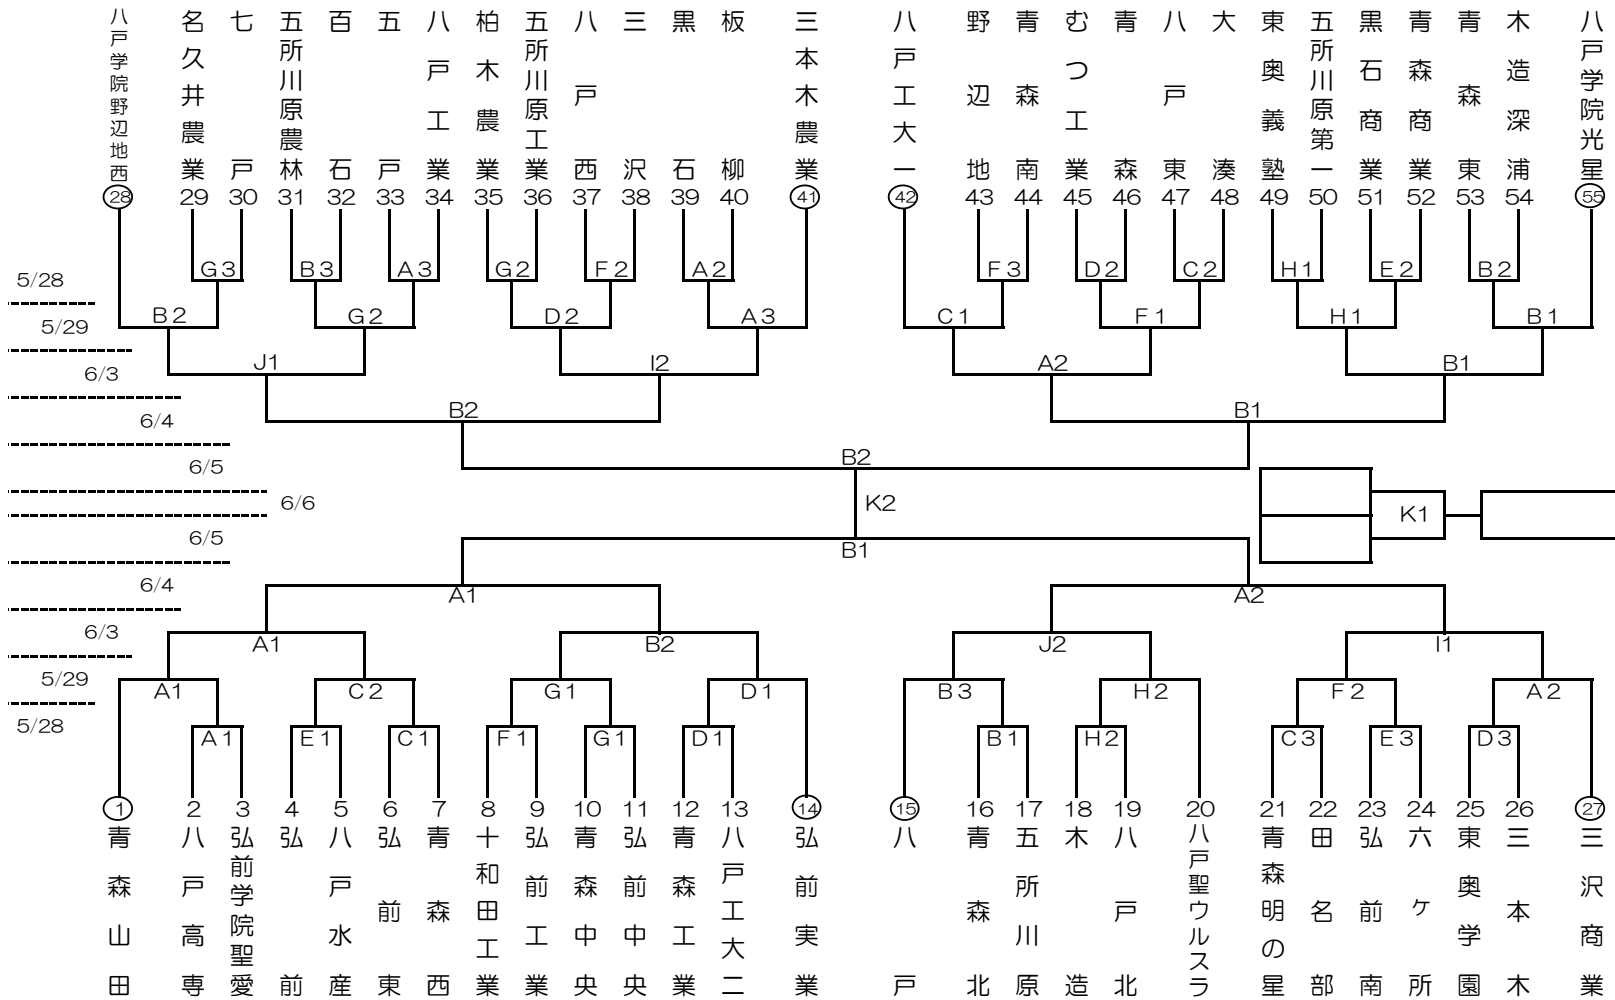

時間 5月28日～5月29日 ① 10:00 ② 11:30 ③ 13:00 ④ 14:30  
 6月 3日～6月 5日 ① 11:00 ② 13:30  
 6月 6日 3位決定戦 ① 11:00 決勝戦 ② 13:00

# 平成28年度 第69回青森県高等学校総合体育大会サッカー競技【男子】

**期日【男子】** 前期 平成28年 5月28日(土)～5月29日(日)  
 後期 平成28年 6月 3日(金)～6月 6日(月)  
**【女子】** 平成28年 6月 3日(金)～6月 5日(日)

**会場** A: 青森山田高校サッカー場    B: みちぎんドリームスタジアム    C: 青森西高校総合球技場    D: 青森工業高校サッカー場  
 E: 弘前市運動公園球技場    F: 弘前市運動公園多目的広場    G: 弘前中央高校サッカー場    H: 東奥義塾高校サッカー場  
 I: 青森市スポーツ公園A    J: 青森市スポーツ公園B    K: 新青森県総合運動公園球技場    L: 五戸町ひばり野公園サッカー場

**時間** 5月28日～5月29日 ① 10:00    ② 11:30    ③ 13:00    ④ 14:30  
 6月 3日～6月 5日 ① 11:00    ② 13:30  
 6月 6日                    3位決定戦    ① 11:00                    決勝戦    ② 13:00

**女子  
【6月3日～6月5日】**

第1試合&3位決定戦  
11:00 キックオフ

第2試合&決勝戦  
13:30 キックオフ