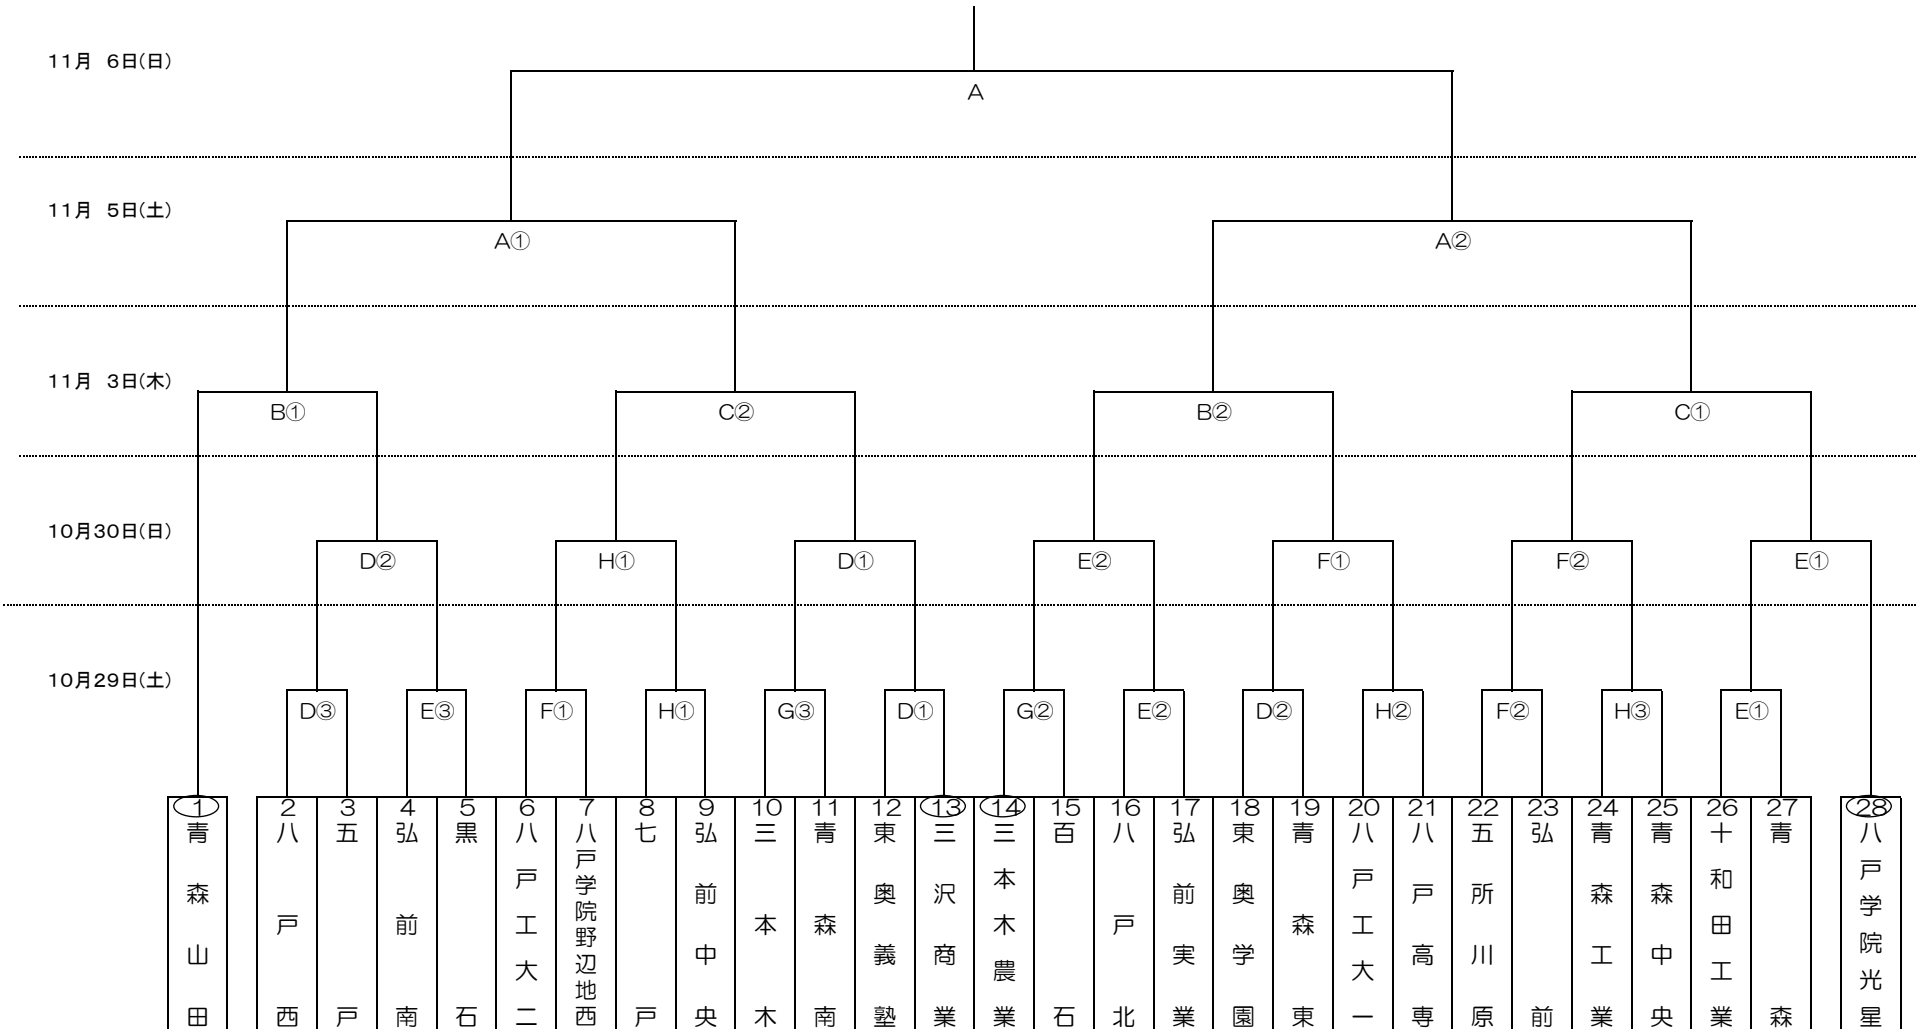

平成28年度 第95回全国高等学校サッカー選手権大会青森県大会【組み合わせ】

主催：(一社)青森県サッカー協会、RAB青森放送株式会社
開会式：10月28日 13:00 十和田市高森山総合運動公園多目的グラウンド
1回戦：10月29日 ① 9:30 ② 11:30 ③ 13:30
2回戦：10月30日 ① 11:00 ② 13:30
3回戦：11月 3日 ① 11:00 ② 13:30
準決勝：11月 5日 ① 10:30 ② 13:30
決勝：11月 6日 12:00 青森県総合運動公園陸上競技場

A : 青森県総合運動公園陸上競技場
B : 新青森県総合運動公園球技場
C : みちぎんどリームスタジアム
D : 十和田市高森山総合運動公園多目的グラウンド
E : 十和田市若葉球技場
F : 七戸総合運動公園多目的グラウンド
G : 青森県立三本木農業高校サッカー場
H : 青森県立七戸高校砂子田サッカー場