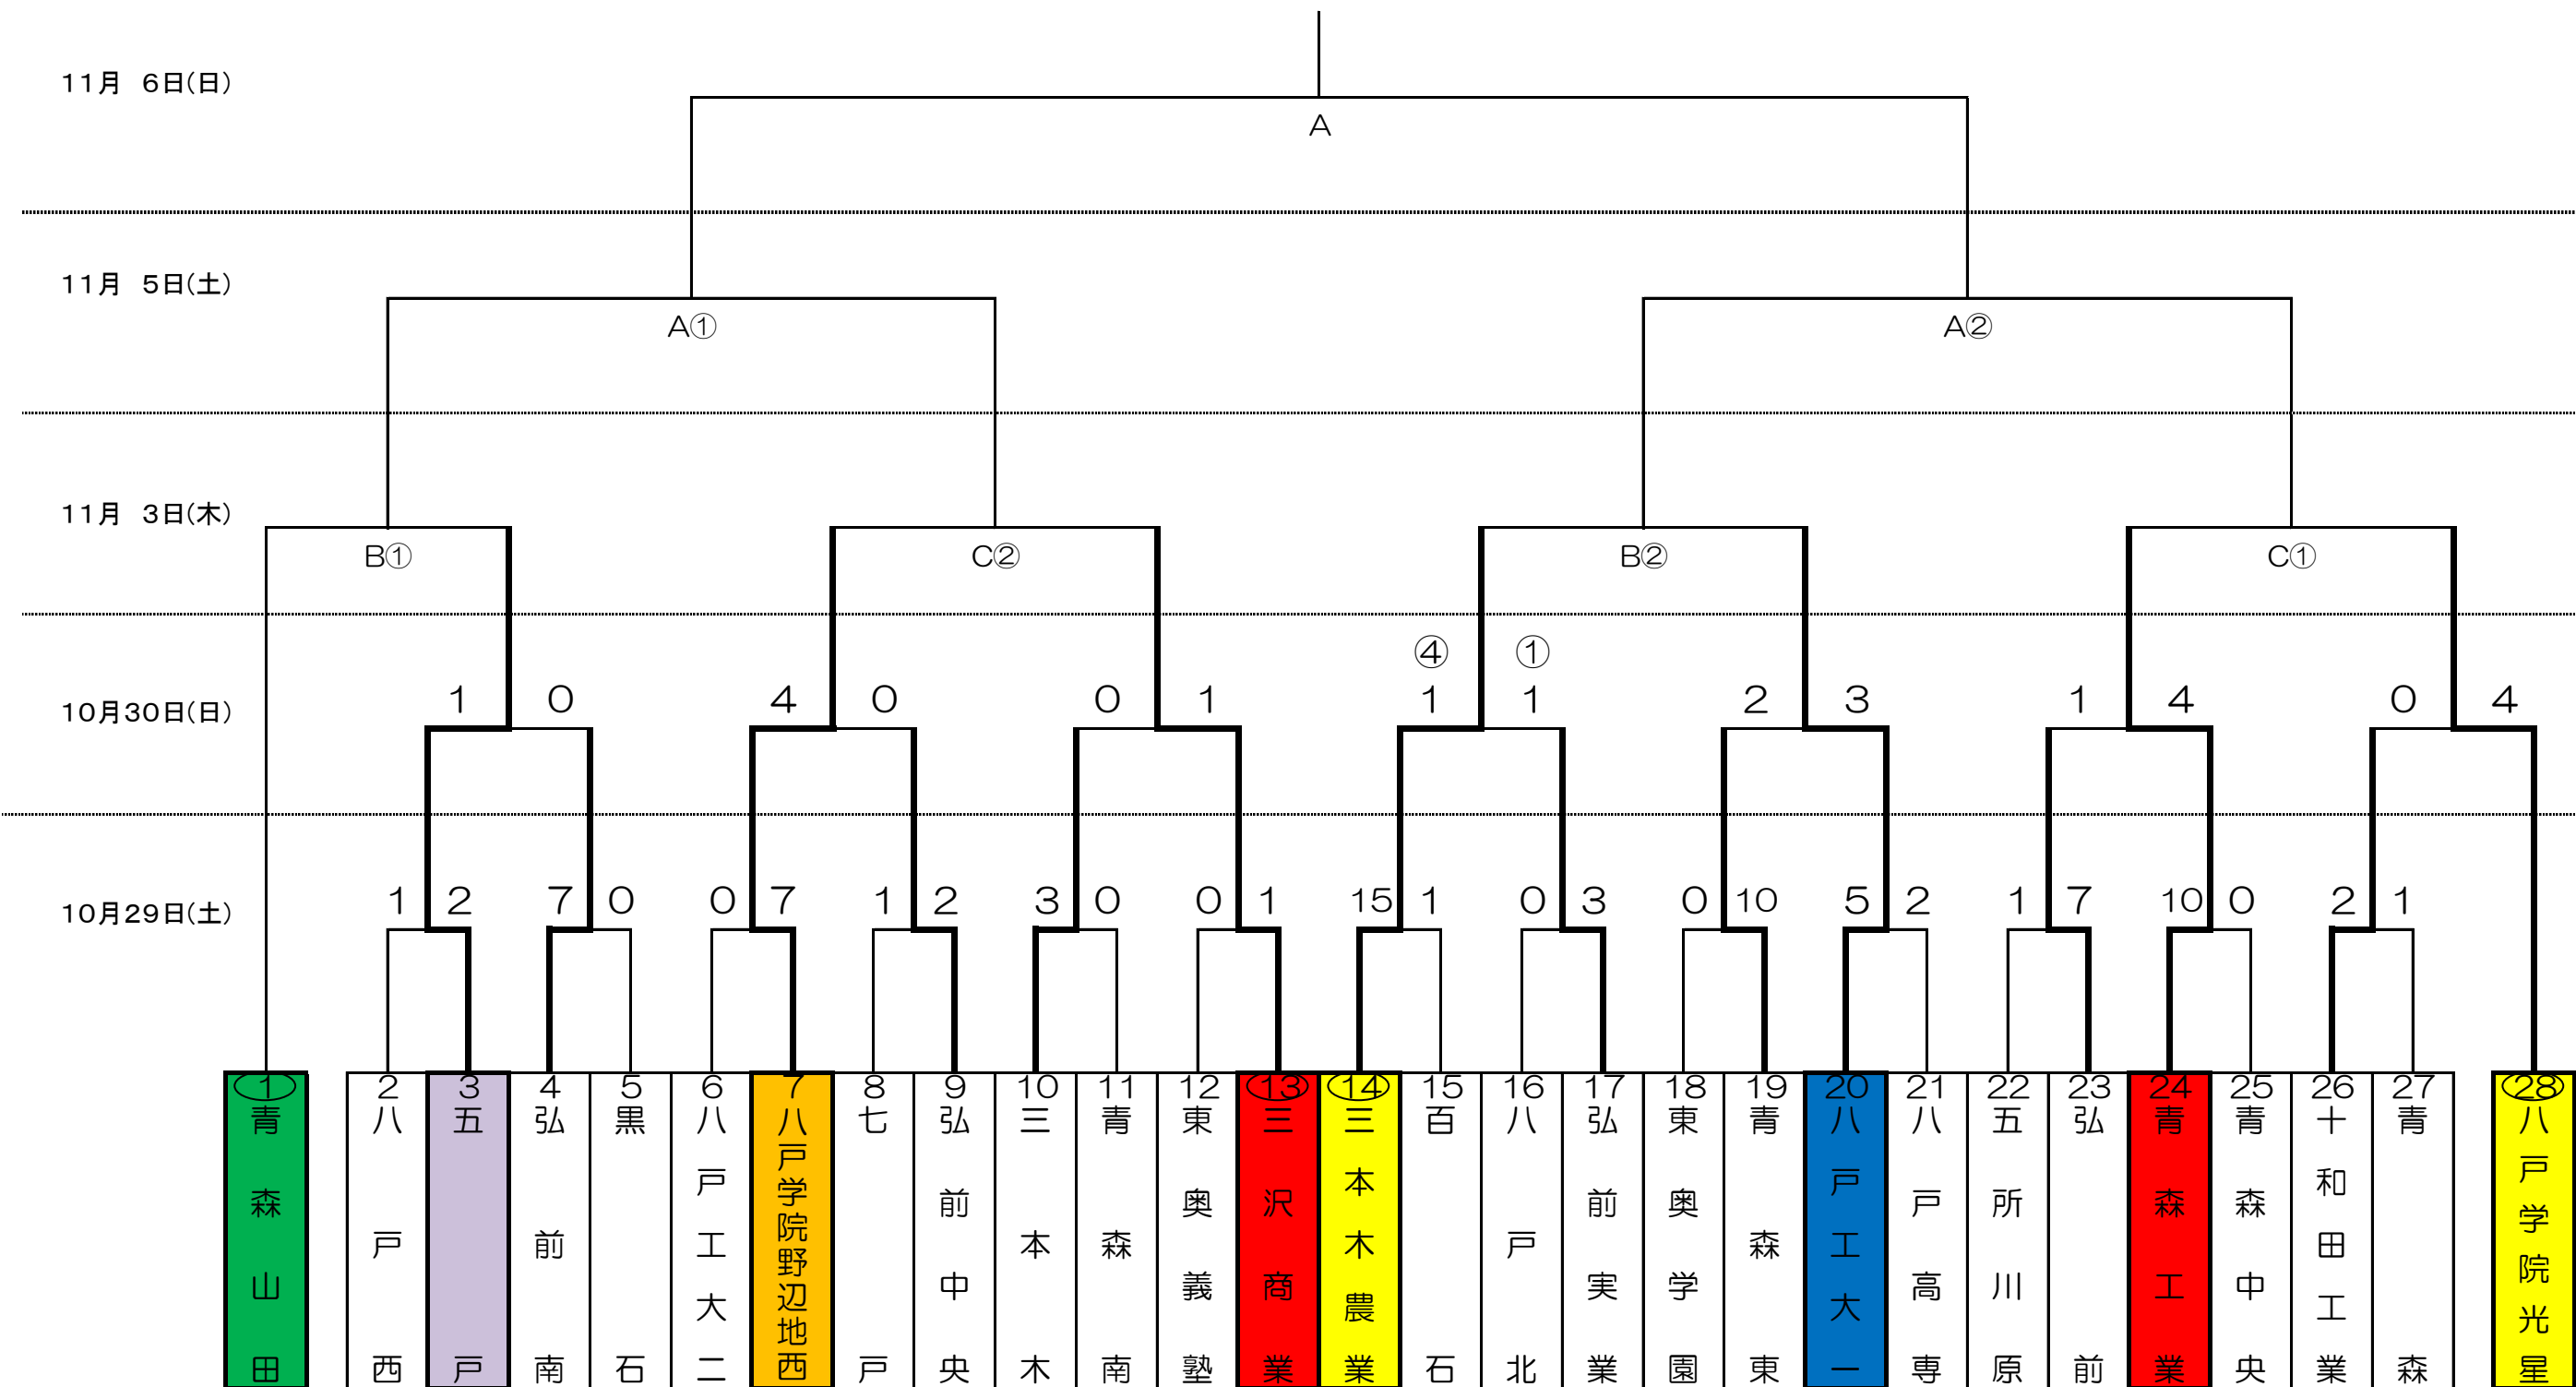

平成28年度 第95回全国高等学校サッカー選手権大会青森県大会【組み合わせ】

主催 会式 10月28日 13:00 十和田市高森山総合運動公園多目的グラウンド
1回戦 10月29日 ① 9:30 ② 11:30 ③ 13:30
2回戦 10月30日 ① 11:00 ② 13:30
3回戦 11月 3日 ① 11:00 ② 13:30
準決勝 11月 5日 ① 10:30 ② 13:30
決勝 11月 6日 12:00 青森県総合運動公園陸上競技場

A : 青森県総合運動公園陸上競技場
B : 新青森県総合運動公園球技場
C : みちぎんどリームスタジアム
D : 十和田市高森山総合運動公園多目的グラウンド
E : 十和田市若葉球技場
F : 七戸総合運動公園多目的グラウンド
G : 青森県立三本木農業高校サッカー場
H : 青森県立七戸高校砂子田サッカー場