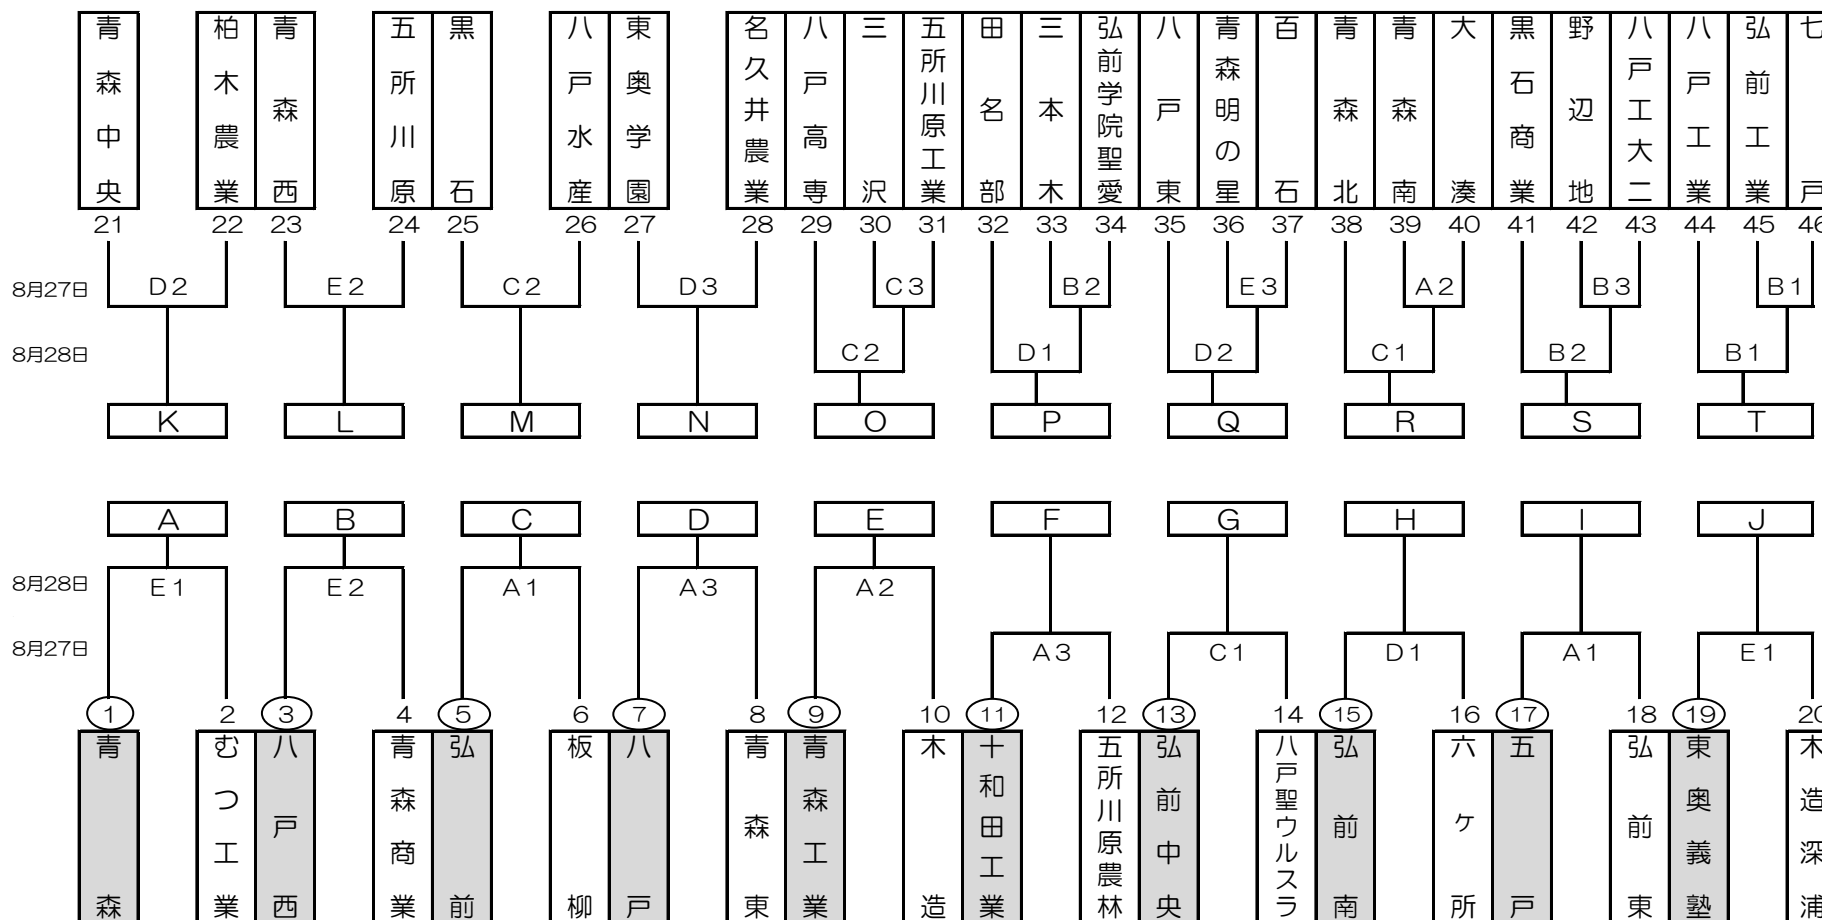

平成28年度 第95回全国高等学校サッカー選手権大会【青森県一次予選】

期日 平成28年 8月27日(土) ~ 8月28日(日)

会場 A: 弘前市運動公園球技場 B: 弘前市運動公園多目的広場 C: 弘前中央高校サッカー場
D: 弘前南高校サッカー場 E: 東奥義塾高校サッカー場

時刻 8月27日(土) ① 10:00 ② 11:45 ③ 13:30
8月28日(日) ① 10:00 ② 11:45 ③ 13:30

一次予選免除

- 青森山田
- 八戸学院光星
- 三本木農業
- 三沢商業
- 弘前実業
- 八戸北
- 八戸学院野辺地西
- 八戸工大一

総体ベスト16

- 弘前
- 弘前中央
- 八戸
- 弘前南
- 五戸
- 八戸西
- 青森
- 東奥義塾

高円宮杯1部

なし

高円宮杯2部

- 十和田工業
- 青森工業