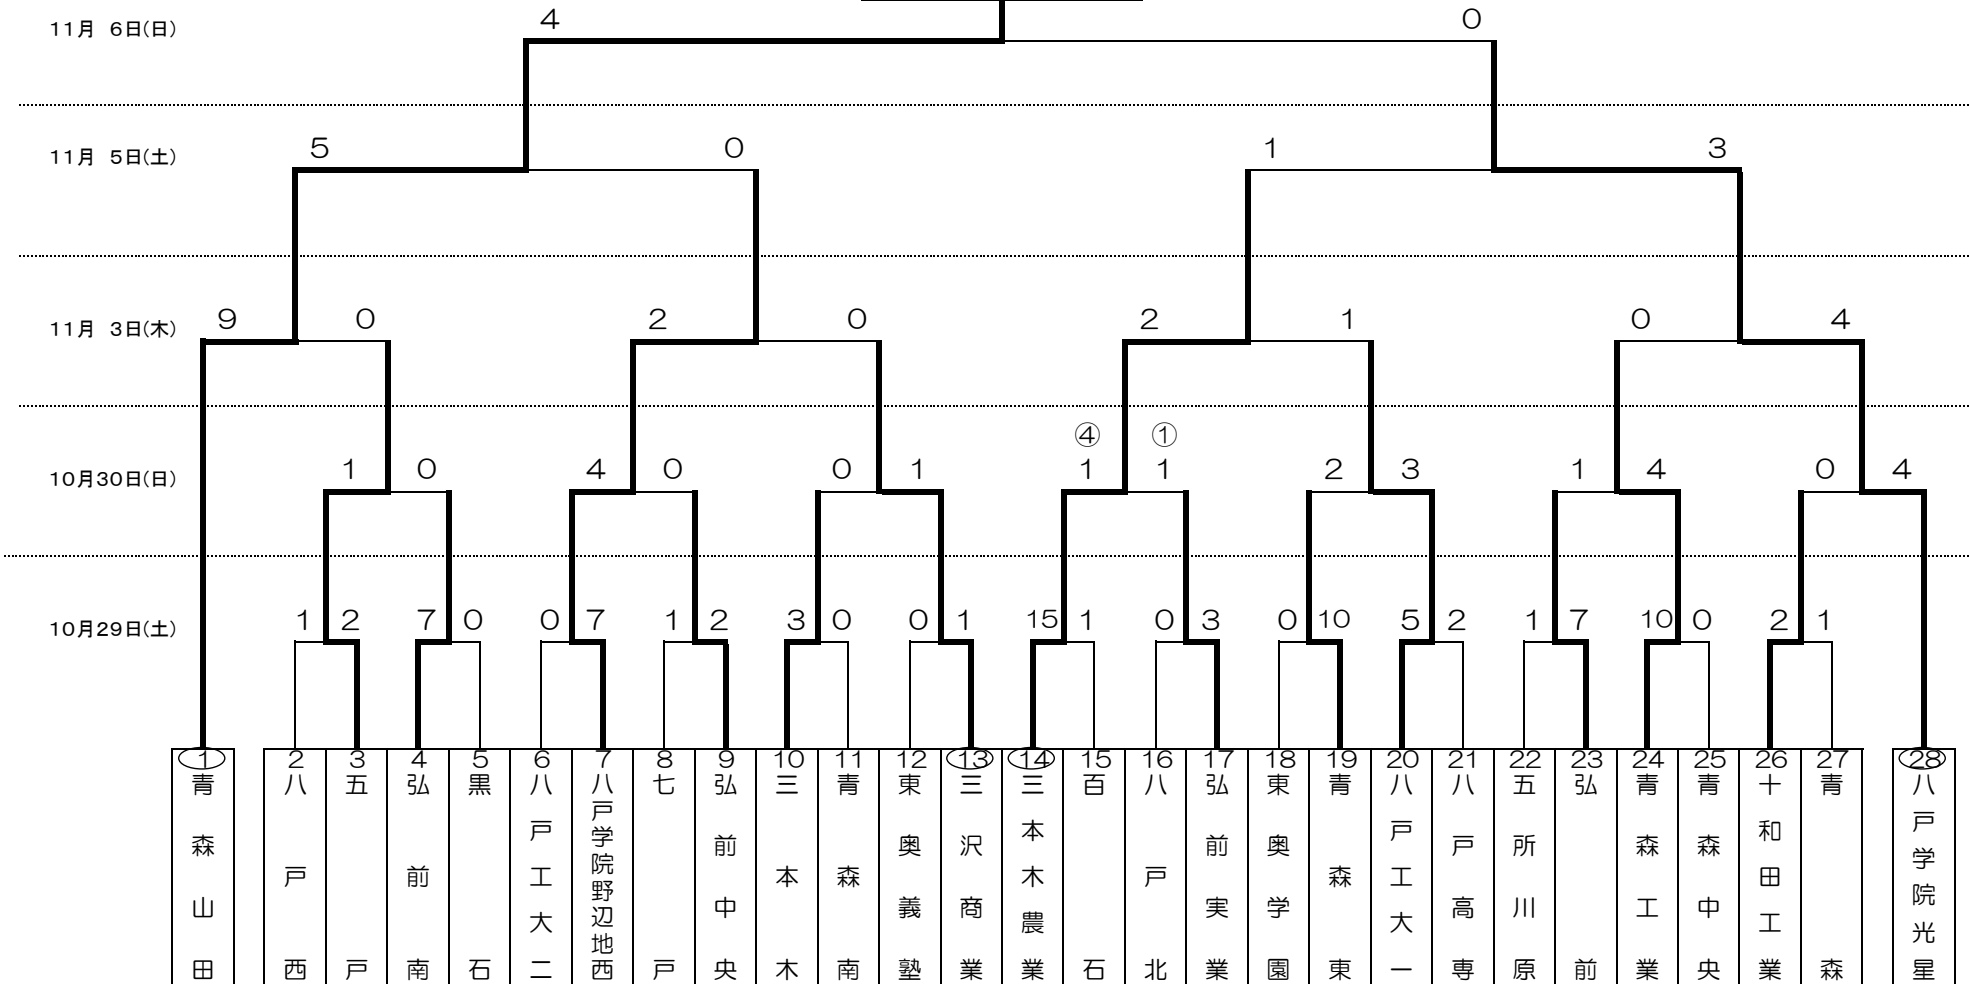

平成28年度 第95回全国高等学校サッカー選手権大会青森県大会【結果】

主催 会 式 催 : (一社)青森県サッカー協会、RAB青森放送株式会社
1 回 戦 : 10月28日 13:00 十和田市高森山総合運動公園多目的グラウンド
2 回 戦 : 10月29日 ① 9:30 ② 11:30 ③ 13:30
3 回 戦 : 10月30日 ① 11:00 ② 13:30
準 決 勝 : 11月 3日 ① 11:00 ② 13:30
決 勝 : 11月 5日 ① 10:30 ② 13:30
勝 勝 : 11月 6日 12:00 青森県総合運動公園陸上競技場

A : 青森県総合運動公園陸上競技場
B : 新青森県総合運動公園球技場
C : みちぎんドリームスタジアム
D : 十和田市高森山総合運動公園多目的グラウンド
E : 十和田市若葉球技場
F : 七戸総合運動公園多目的グラウンド
G : 青森県立三本木農業高校サッカー場
H : 青森県立七戸高校砂子田サッカー場

青森山田高校 (20年連続22回目)