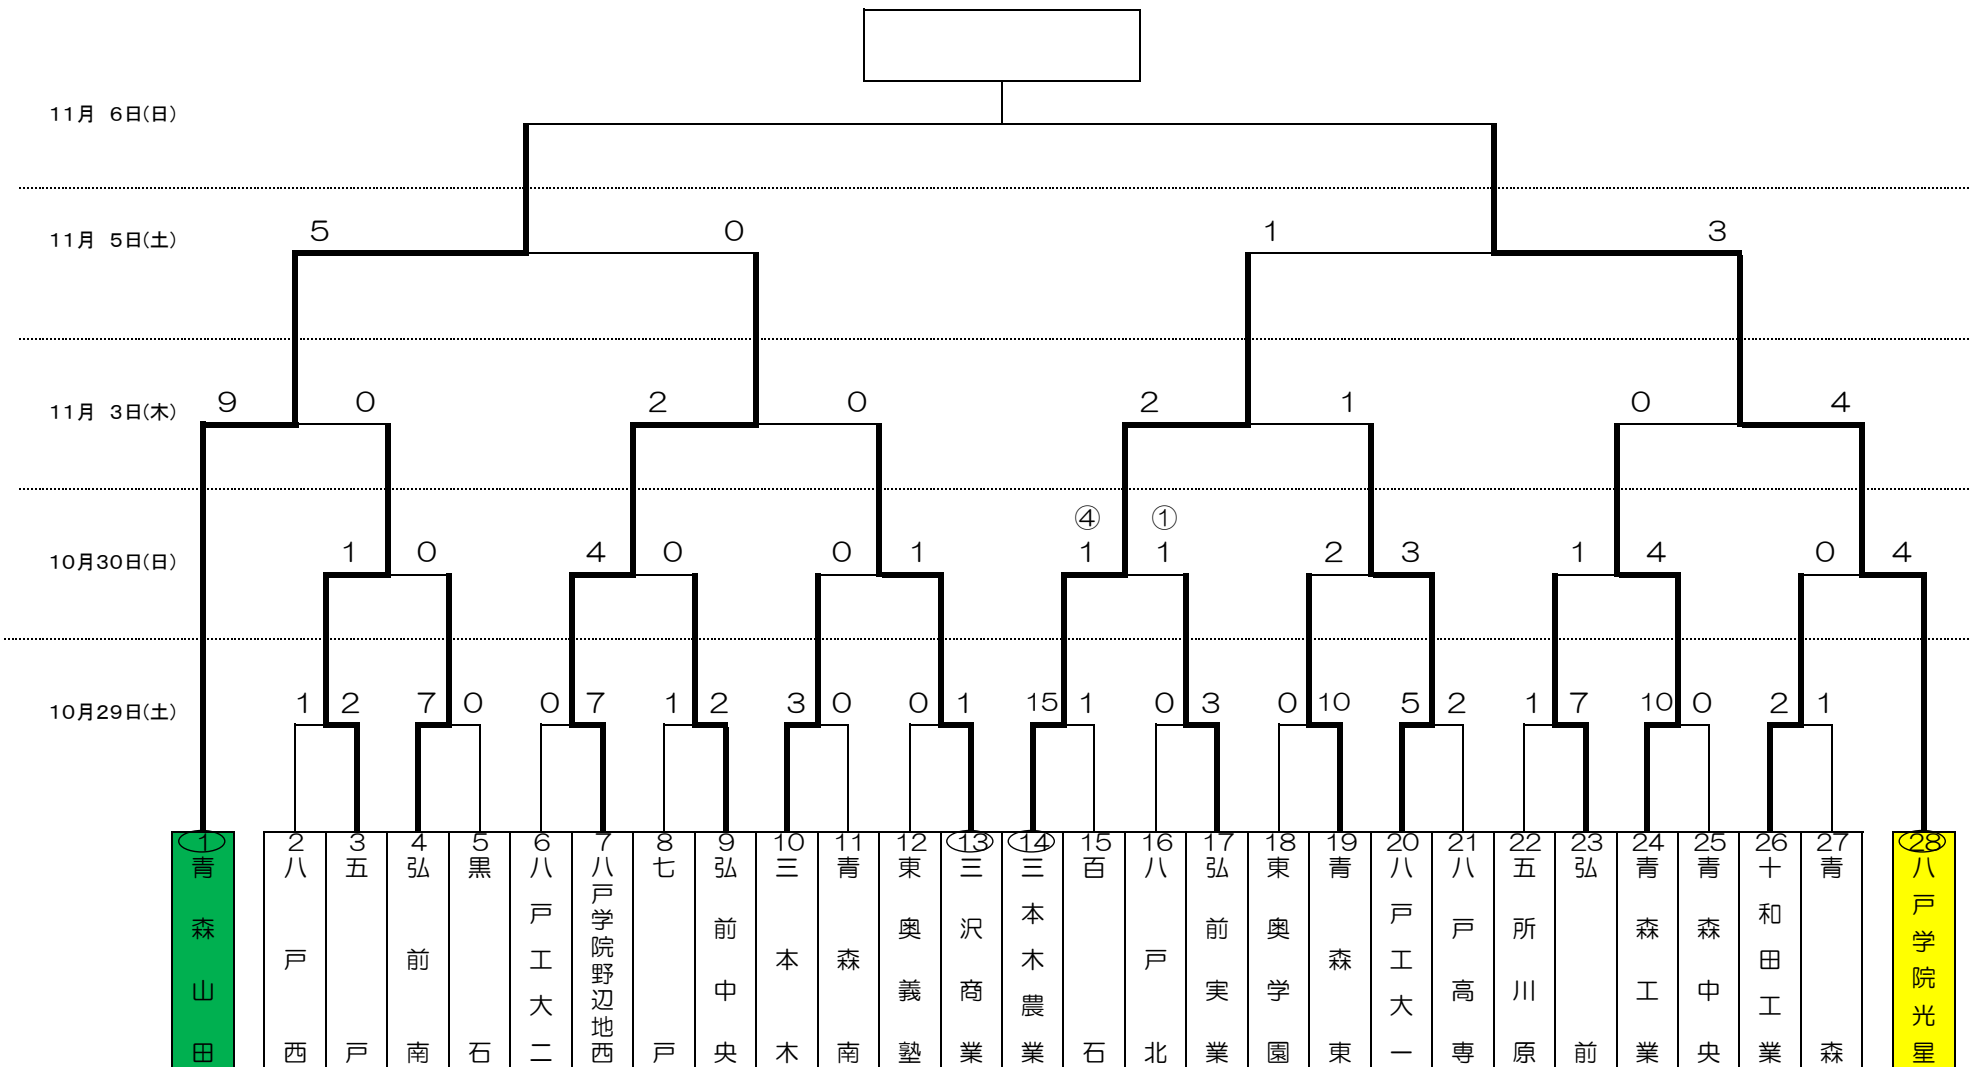

平成28年度 第95回全国高等学校サッカー選手権大会青森県大会【準決勝終了】

主催：(一社)青森県サッカー協会、RAB青森放送株式会社
会場：10月28日 13:00 十和田市高森山総合運動公園多目的グラウンド
1回戦：10月29日 ① 9:30 ② 11:30 ③ 13:30
2回戦：10月30日 ① 11:00 ② 13:30
3回戦：11月 3日 ① 11:00 ② 13:30
準決勝：11月 5日 ① 10:30 ② 13:30
決勝：11月 6日 12:00 青森県総合運動公園陸上競技場

A：青森県総合運動公園陸上競技場
B：新青森県総合運動公園球技場
C：みちぎんドリームスタジアム
D：十和田市高森山総合運動公園多目的グラウンド
E：十和田市若葉球技場
F：七戸総合運動公園多目的グラウンド
G：青森県立三本木農業高校サッカー場
H：青森県立七戸高校砂子田サッカー場