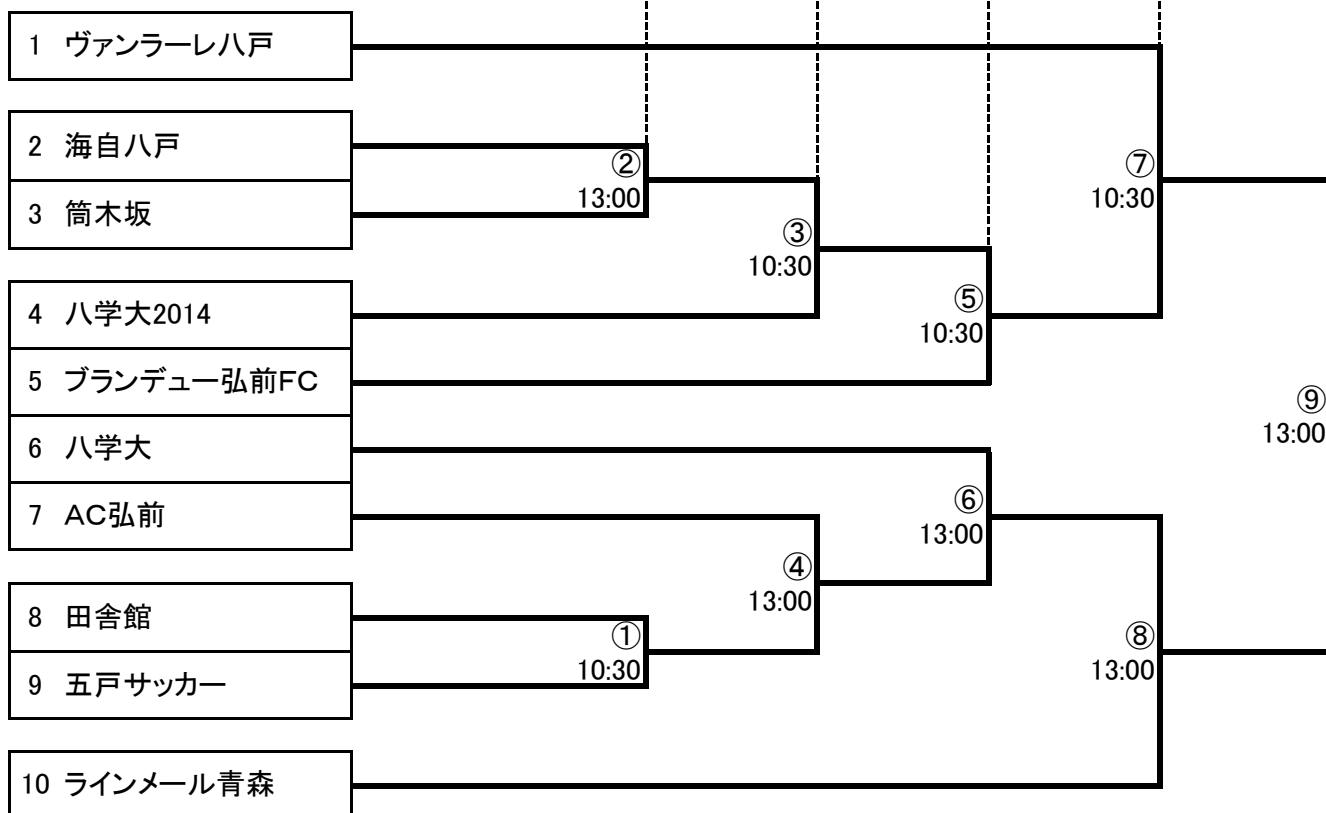

平成28年度 NHK杯 第69回 青森県サッカー選手権大会 《 組 合 せ 》

期日:平成28年5月22日(日)～8月21日(日)

会場:〈五戸〉五戸町ひばり野公園サッカー場(人工芝)

〈弘前①〉弘前市総合運動公園球技場(人工芝)

〈弘前②〉弘前市総合運動公園陸上競技場(天然芝)

期日	5/22	5/29	6/5	6/12	8/21
会場	五戸	五戸	弘前①	弘前②	弘前②
副審	帯同	帯同	帯同	県派遣	県派遣

平成28年度 NHK杯 第69回 青森県サッカー選手権大会 《 結 果 》

期日：平成28年5月22日(日)～8月21日(日)

会場：〈五 戸〉五戸町ひばり野公園サッカー場(人工芝)

〈弘前①〉弘前市総合運動公園球技場(人工芝)

〈弘前②〉弘前市総合運動公園陸上競技場(天然芝)

期日	5/22	5/29	6/5	6/12	8/21
会場	五戸	五戸	弘前①	弘前②	弘前②
副審	帯同	帯同	帯同	県派遣	県派遣