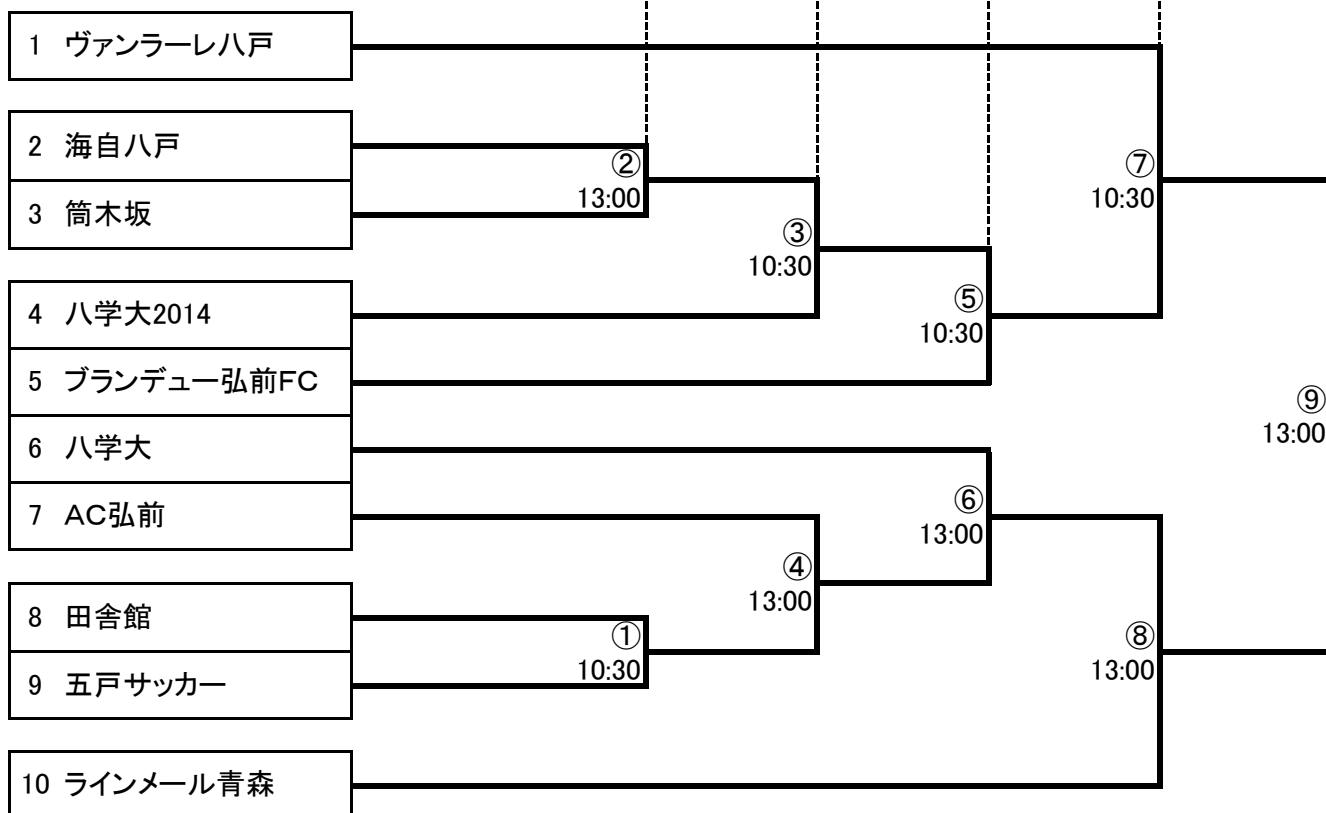

# 平成28年度 NHK杯 第69回 青森県サッカー選手権大会 《 組 合 せ 》

期日：平成28年5月22日(日)～8月21日(日)

会場：〈五戸〉五戸町ひばり野公園サッカー場(人工芝)

〈弘前①〉弘前市総合運動公園球技場(人工芝)

〈弘前②〉弘前市総合運動公園陸上競技場(天然芝)

期日	5/22	5/29	6/5	6/12	8/21
会場	五戸	五戸	弘前①	弘前②	弘前②
副審	帯同	帯同	帯同	県派遣	県派遣

# 平成28年度 NHK杯 第69回 青森県サッカー選手権大会 《 結 果 》

期日：平成28年5月22日(日)～8月21日(日)

会場：〈五 戸〉五戸町ひばり野公園サッカー場(人工芝)

〈弘前①〉弘前市総合運動公園球技場(人工芝)

〈弘前②〉弘前市総合運動公園陸上競技場(天然芝)

期日	5/22	5/29	6/5	6/12	8/21
会場	五戸	五戸	弘前①	弘前②	弘前②
副審	帯同	帯同	帯同	県派遣	県派遣