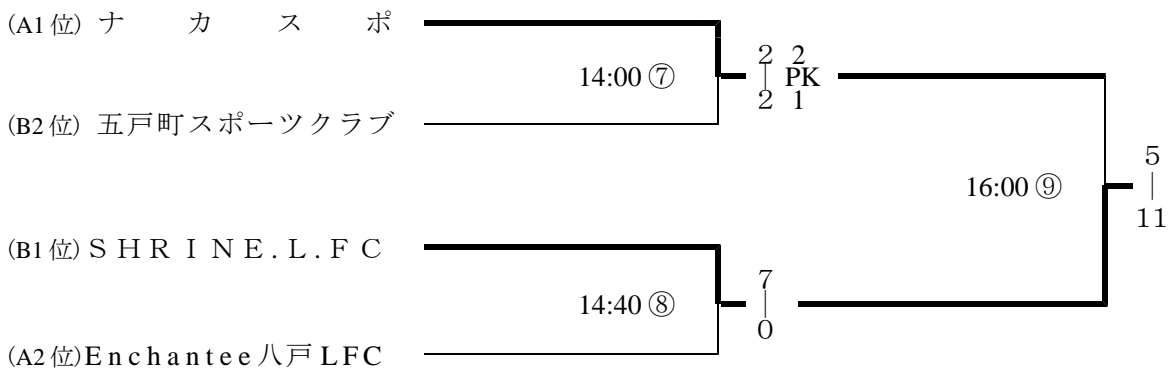

Bブロック

チーム名	①	②	③	勝点	得点	失点	得失差	順位
① SHRINE.L.FC		○ 14 - 0	○ 9 - 0	6	23	0	23	1
② 五所川原 FC レディース	● 0 - 14		● 0 - 17	0	0	31	-31	3
③ 五戸町スポーツクラブ	● 0 - 9	○ 17 - 0		3	17	9	8	2

■ 決勝トーナメント ■

・優勝 / SHRINE.L.F.C ・準優勝 / ナカスポ