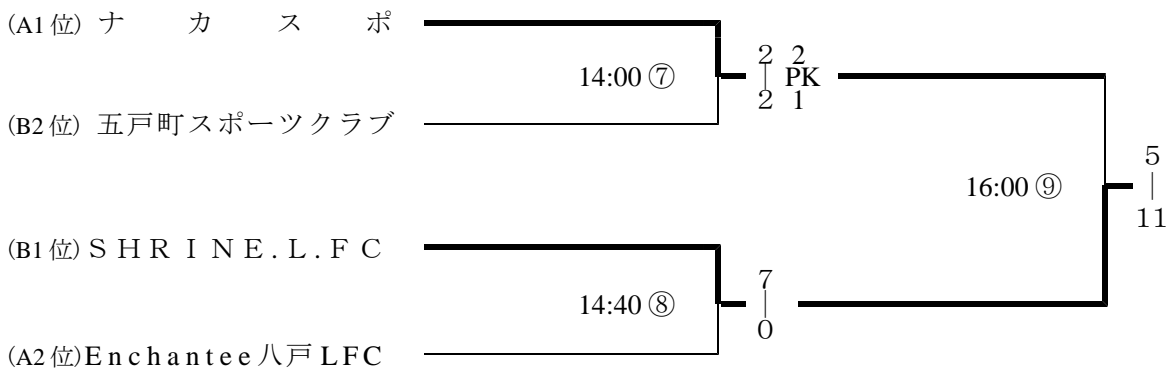

■ 決勝トーナメント ■

・優勝 / SHRINE.L.FC ・準優勝 / ナカスポ